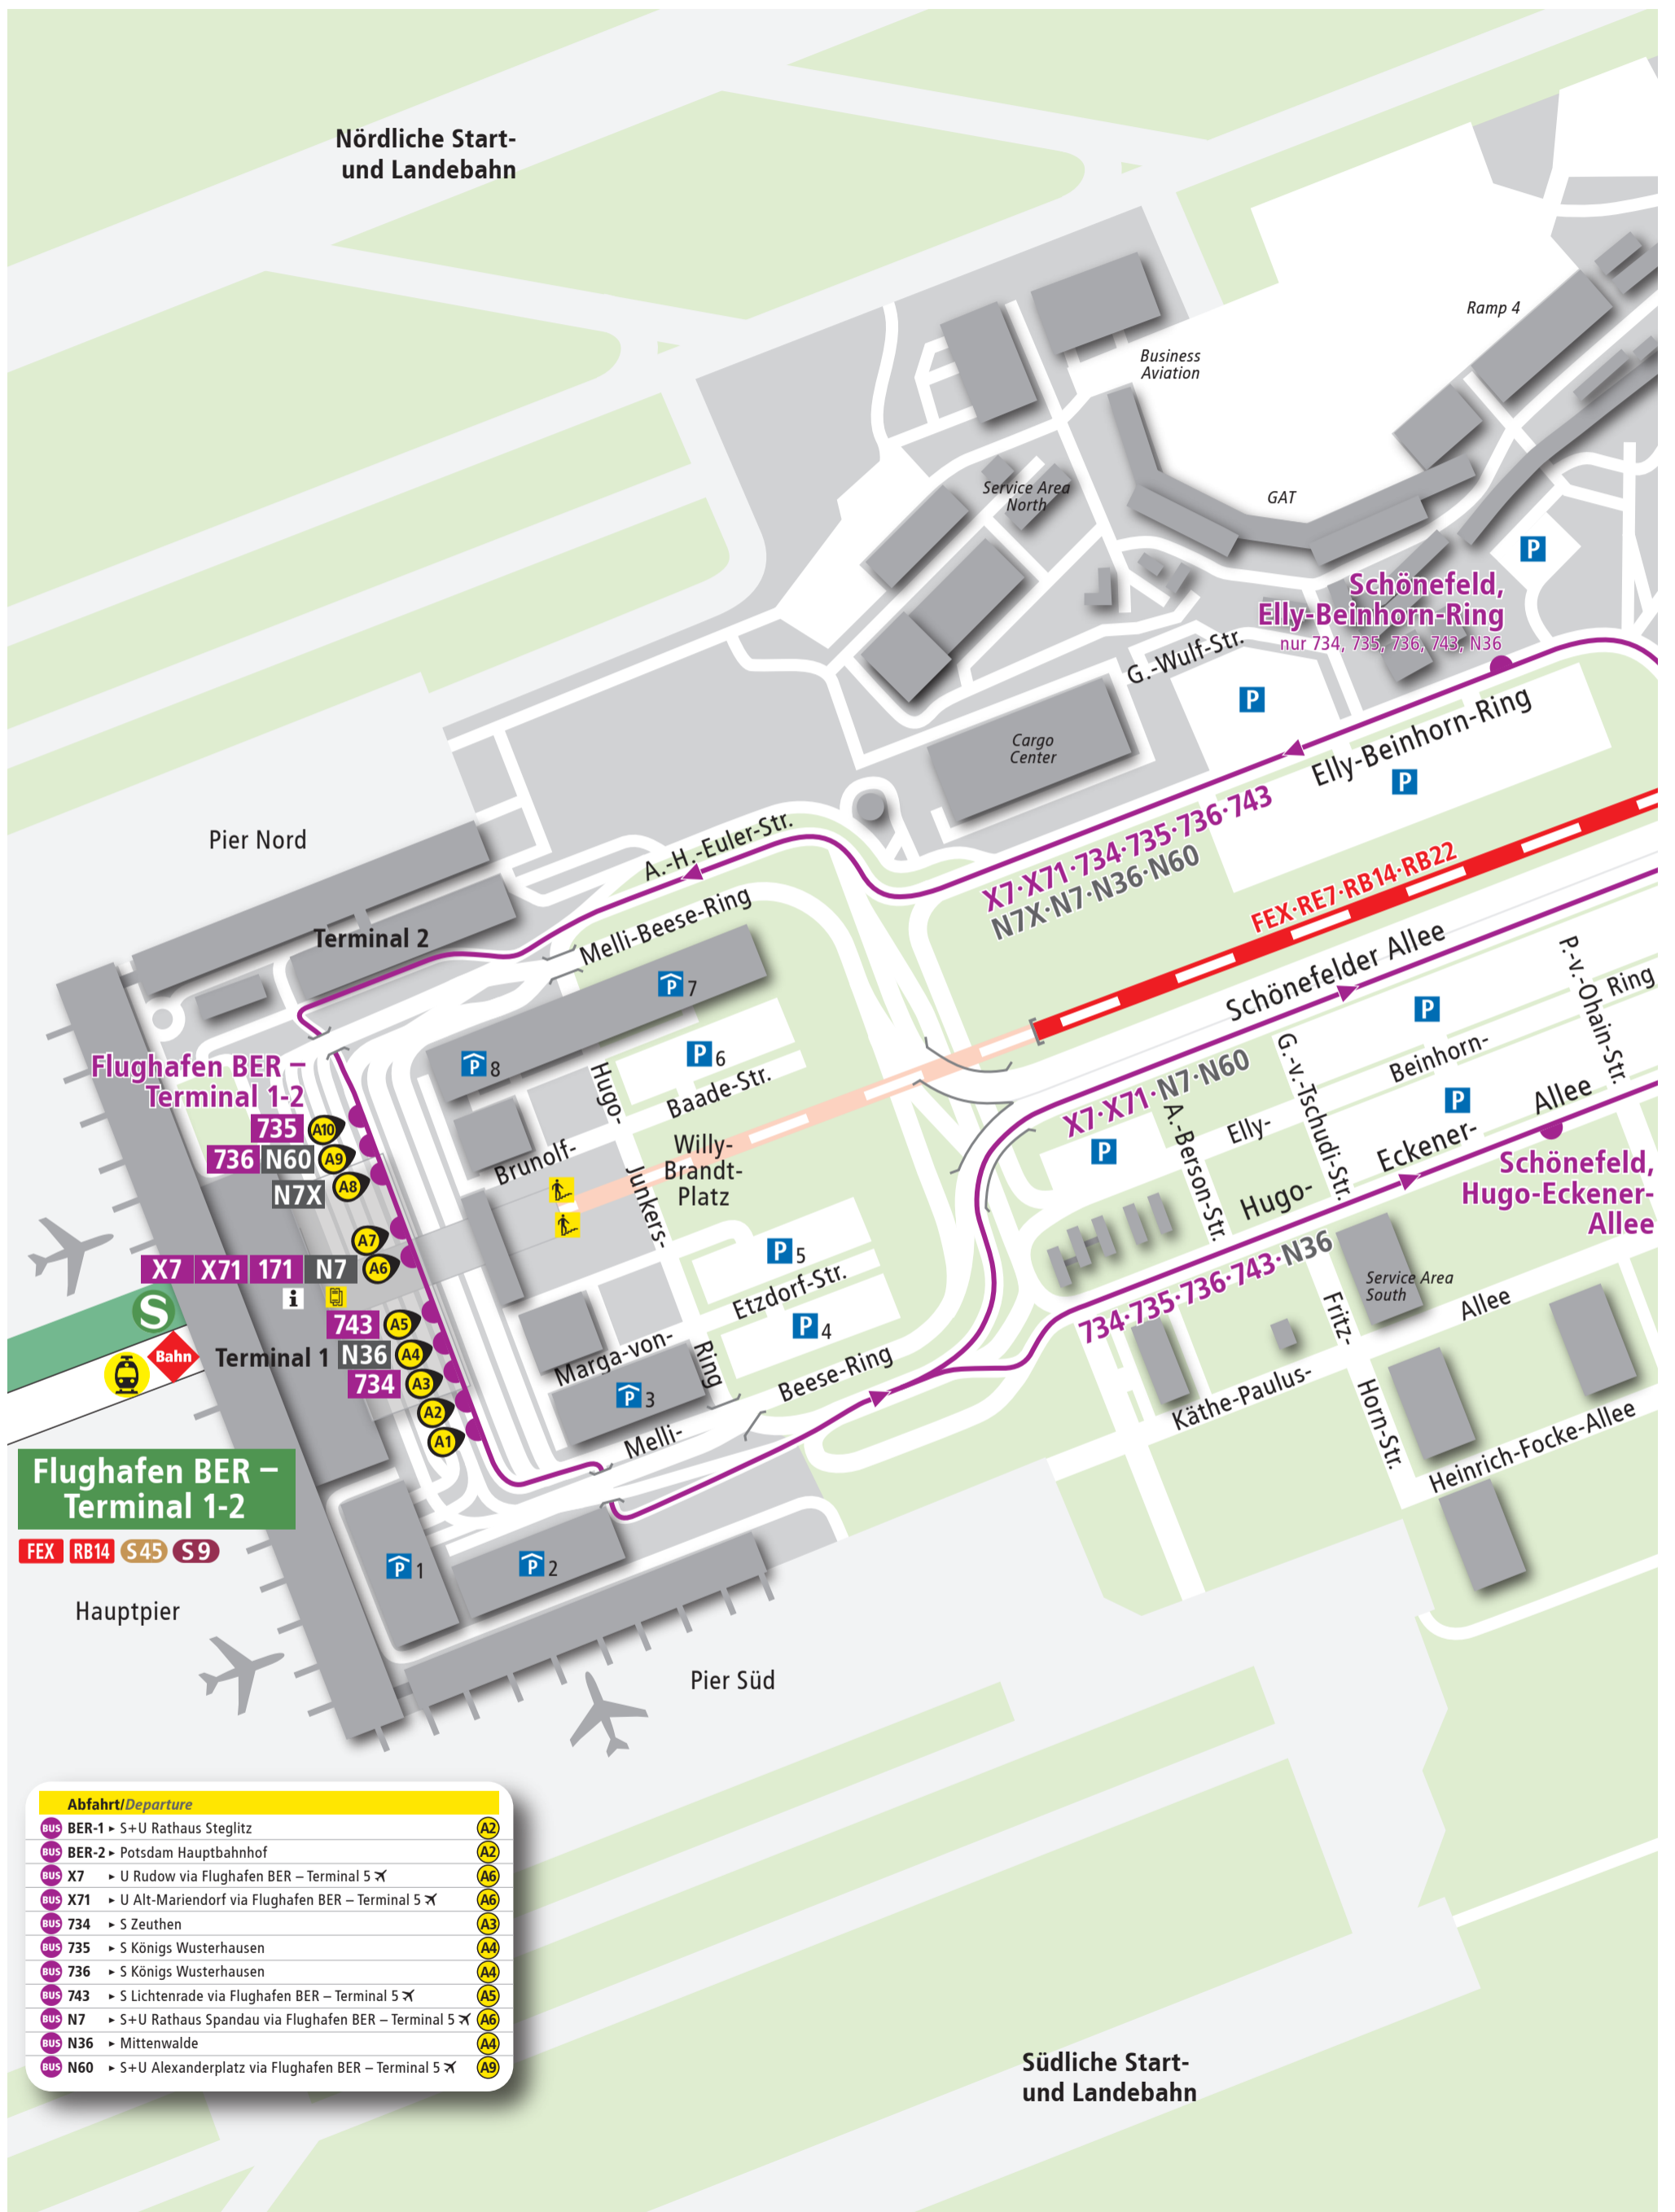

Flughafen BER – Terminal 1-2

Abfahrt/Departure	
BUS BER-1	→ S+U Rathaus Steglitz (A2)
BUS BER-2	→ Potsdam Hauptbahnhof (A2)
BUS X7	→ U Rudow via Flughafen BER – Terminal 5 ✕ (A6)
BUS X71	→ U Alt-Mariendorf via Flughafen BER – Terminal 5 ✕ (A6)
BUS 734	→ S Zeuthen (A3)
BUS 735	→ S Königs Wusterhausen (A4)
BUS 736	→ S Königs Wusterhausen (A4)
BUS 743	→ S Lichtenrade via Flughafen BER – Terminal 5 ✕ (A5)
BUS N7	→ S+U Rathaus Spandau via Flughafen BER – Terminal 5 ✕ (A6)
BUS N36	→ Mittenwalde (A4)
BUS N60	→ S+U Alexanderplatz via Flughafen BER – Terminal 5 ✕ (A9)