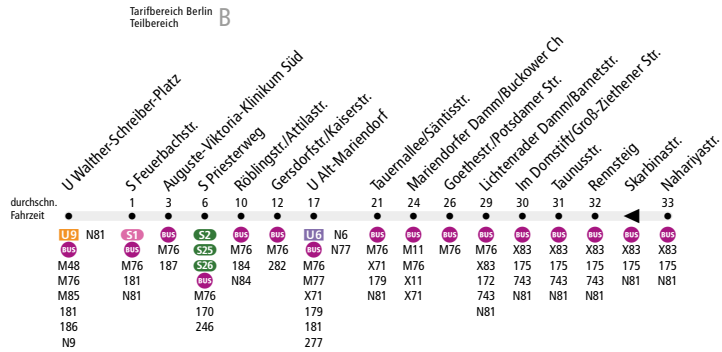

# BUS X76 (U Walther-Schreiber-Platz ↔) U Alt-Mariendorf ↔ Lichtenrade, Nahariyastr.

ExpressBus

Linienweg: Bundesallee - Walther-Schreiber-Platz - Schöneberger Straße - Feuerbachstraße - Thorwaldsenstraße - Prellerweg - Röblingstraße - Gersdorfstraße - Ringstraße - Rathausstraße - Großbeerenstraße - Friedenstraße - Mariendorfer Damm (zurück: Mariendorfer Damm - Alt-Mariendorf - Rathausstraße) - Lichtenrader Damm - Groß-Ziethener Straße - Nahariyastraße

	Mo - Fr ca.						Sa ca.						So ca.	
	5:30 - 6:00	6:00 - 9:00	9:00 - 9:30	9:30 - 20:00	20:00 - 20:30	20:30 - 0:30	5:30 - 9:00	9:00 - 9:30	9:30 - 10:00	10:00 - 20:00	20:00 - 20:30	20:30 - 0:30	5:30 - 7:00	7:00 - 0:30
U Walther-Schreiber-Platz ▶ U Alt-Mariendorf		-		20		-		-		20		-		-
U Alt-Mariendorf ▶ Nahariyastr.	20	10		20		20	20	10		20		30	20	
Nahariyastr. ▶ U Alt-Mariendorf	20	10		20		20	20	10		20		30	20	
U Alt-Mariendorf ▶ U Walther-Schreiber-Platz		-		20		-		-		20		-	-	