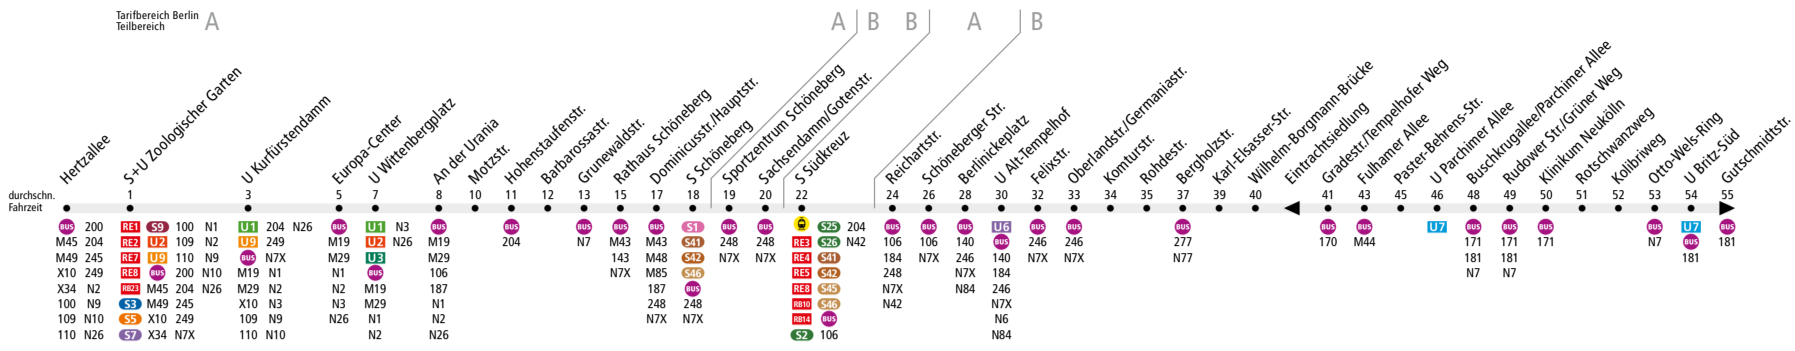

MetroBus

Linienweg: Hertzallee - Hardenbergplatz - Joachimstaler Straße - Kurfürstendamm - Tauentzienstraße - Wittenbergplatz - Kleiststraße - Martin-Luther-Straße - Dominicusstraße - Sachsendamm - Hedwig-Dohm-Straße - Vorplatz S Südkreuz - Hedwig-Dohm-Straße - Sachsendamm - Schöneberger Straße - Berlinickeplatz - Alt-Tempelhof - Germaniastraße - Komturstraße - Teilestraße - Gottlieb-Dunkel-Straße - Tempelhofer Weg - Fulhamer Allee - Parchimer Allee - Buschkrugallee - Rudower Straße - Kormoranweg - Fritz-Erler-Allee - Gutschmidtstraße

	Mo - Do ca.														
	0:30 - 1:00	1:00 - 4:30	4:30 - 5:00	5:00 - 5:30	5:30 - 6:00	6:00 - 7:00	7:00 - 9:00	9:00 - 13:30	13:30 - 14:00	14:00 - 18:00	18:00 - 18:30	18:30 - 21:00	21:00 - 21:30	21:30 - 23:00	23:00 - 0:30
S+U Zoologischer Garten ▶ U Wittenbergplatz		30		20						10					20
U Wittenbergplatz ▶ S Südkreuz	20		30		20		10	5*	10		5**			10	20
S Südkreuz ▶ U Alt-Tempelhof	20		30		20		10	5*	10		5**			10	20
U Alt-Tempelhof ▶ U Britz Süd	20		30		20					10					20
U Britz Süd ▶ U Alt-Tempelhof	20		30		20				10						20
U Alt-Tempelhof ▶ S Südkreuz	20		30		20		10	5*	10		5**			10	20
S Südkreuz ▶ U Wittenbergplatz	20		30		20		10	5*	10		5**			10	20
U Wittenbergplatz ▶ S+U Zoologischer Garten	20		30		20					10					20