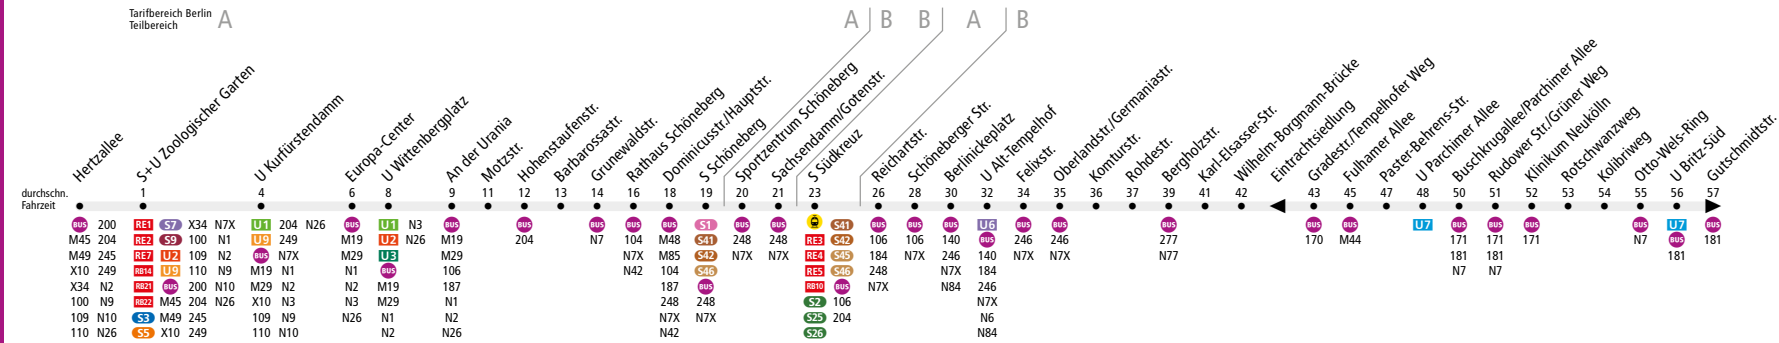

BUS M46 S+U Zoologischer Garten ◀▶ U Britz-Süd

MetroBus

Linienweg: Hertzallee - Hardenbergplatz - Joachimstaler Straße - Kurfürstendamm - Tauentzienstraße - Wittenbergplatz - Kleiststraße - Martin-Luther-Straße - Dominicusstraße - Sachsenamm - Hedwig-Dohm-Straße - Vorplatz S Südkeuz - Hedwig-Dohm-Straße - Sachsenamm - Schöneberger Straße - Berlinickeplatz - Alt-Tempelhof - Germaniastraße - Komturstraße - Teilestraße - Gottlieb-Dunkel-Straße - Tempelhofer Weg - Fulhamer Allee - Parchimer Allee - Buschkrugallee - Rudower Straße - Kormoranweg - Fritz-Erler-Allee - Gutschmidtstraße

	Mo - Fr ca.															
	0:30 - 1:00	1:00 - 4:30	4:30 - 5:00	5:00 - 5:30	5:30 - 6:00	6:00 - 7:00	7:00 - 9:00	9:00 - 13:30	13:30 - 14:00	14:00 - 18:00	18:00 - 18:30	18:30 - 21:00	21:00 - 21:30	21:30 - 23:30	23:30 - 0:00	0:00 - 0:30
S+U Zoologischer Garten ▶ U Wittenbergplatz		30		20						10						
U Wittenbergplatz ▶ S Südkeuz	20	30		20		10	5*	10		5**				10		
S Südkeuz ▶ U Alt-Tempelhof	20	30		20		10	5*	10		5**				10		
U Alt-Tempelhof ▶ U Britz-Süd	20	30		20						10					20	
U Britz-Süd ▶ U Alt-Tempelhof	20	30		20						10						20
U Alt-Tempelhof ▶ S Südkeuz	20	30		20		10	5*	10		5**		10				20
S Südkeuz ▶ U Wittenbergplatz	20	30		20		10	5*	10		5**			10			20
U Wittenbergplatz ▶ S+U Zoologischer Garten	20	30		20						10						20