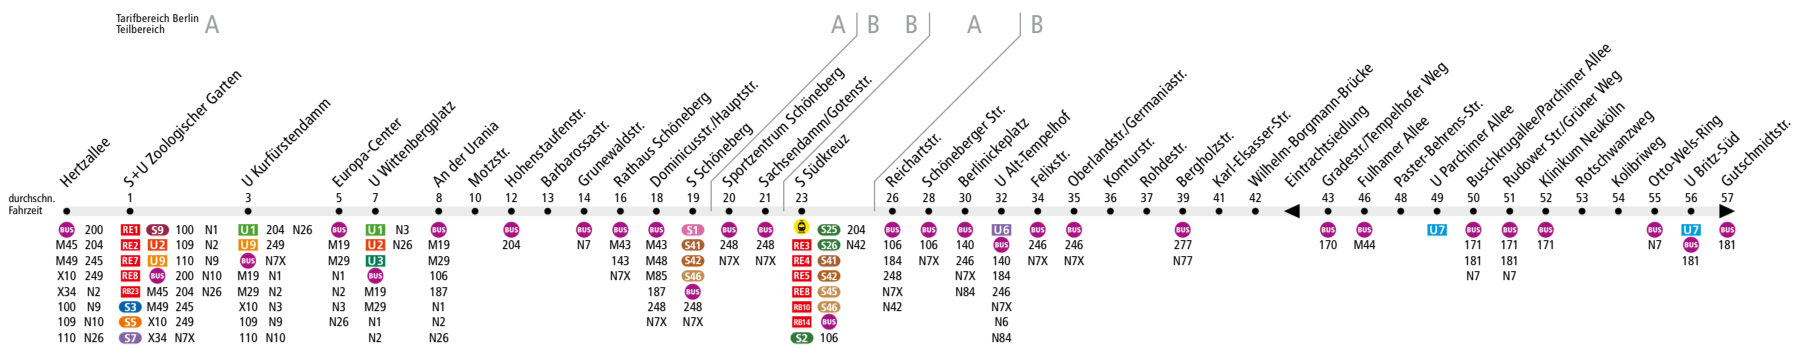

MetroBus

Linienweg: Hertzallee - Hardenbergplatz - Joachimstaler Straße - Kurfürstendamm - Tauentzienstraße - Wittenbergplatz - Kleiststraße - Martin-Luther-Straße - Dominicusstraße - Sachsendamm - Hedwig-Dohm-Straße - Vorplatz S Südkreuz - Hedwig-Dohm-Straße - Sachsendamm - Schöneberger Straße - Berlinickeplatz - Alt-Tempelhof - Germaniastraße - Komturststraße - Teilestraße - Gottlieb-Dunkel-Straße - Tempelhofer Weg - Fulhamer Allee - Parchimer Allee - Buschkrugallee - Rudower Straße - Kormoranweg - Fritz-Erler-Allee - Gutschmidtstraße

	Mo - Do ca.														
	0:30 - 1:00	1:00 - 4:30	4:30 - 5:00	5:00 - 5:30	5:30 - 6:00	6:00 - 7:00	7:00 - 9:00	9:00 - 13:30	13:30 - 14:00	14:00 - 18:00	18:00 - 18:30	18:30 - 21:00	21:00 - 21:30	21:30 - 23:00	23:00 - 0:30
S+U Zoologischer Garten ▶ U Wittenbergplatz		30		20						10					20
U Wittenbergplatz ▶ S Südkreuz	20		30		20		10	5*	10		5**			10	20
S Südkreuz ▶ U Alt-Tempelhof	20		30		20		10	5*	10		5**			10	20
U Alt-Tempelhof ▶ U Britz Süd	20		30		20					10					20
U Britz Süd ▶ U Alt-Tempelhof	20		30		20				10						20
U Alt-Tempelhof ▶ S Südkreuz	20		30		20		10	5*	10		5**			10	20
S Südkreuz ▶ U Wittenbergplatz	20		30		20		10	5*	10		5**			10	20
U Wittenbergplatz ▶ S+U Zoologischer Garten	20		30		20					10					20