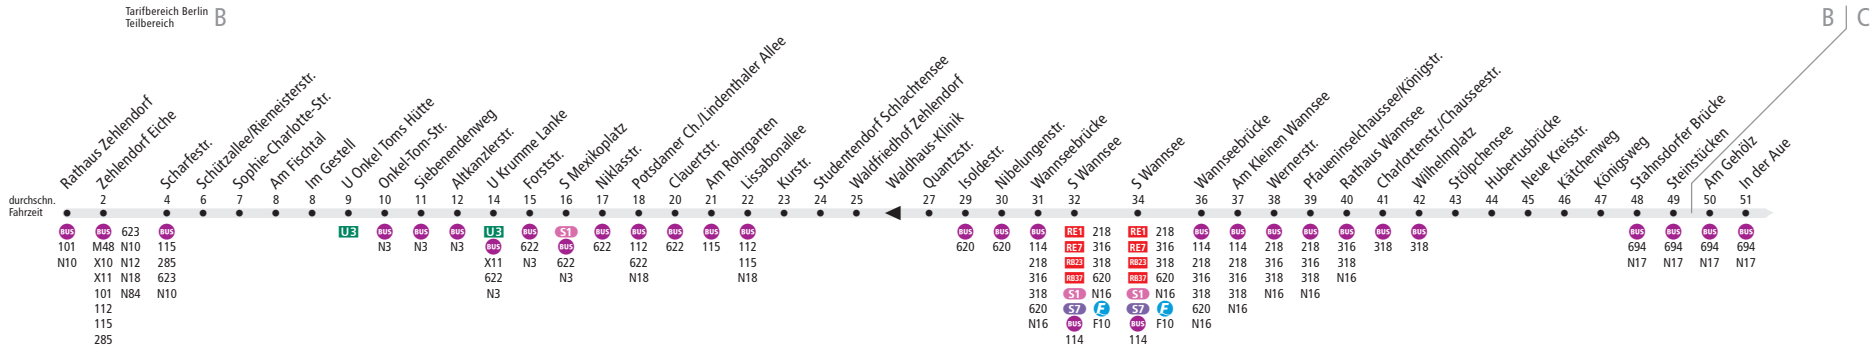

# 118 Berlin, Rathaus Zehlendorf ↔ Berlin, Steinstück (↔ Potsdam, Stern-Center)

**Seit 15. April 2024 für ca. 10 Monate!**  
Wegen Bauarbeiten der Berliner Wasserbetriebe wird die Linie in beiden Fahrrichtungen umgeleitet.

In Fahrrichtung **Potsdam, Stern-Center** wird die Linie zwischen den Haltestellen Rathaus Wannsee und Stölpchensee via Friedenstr. und Schäferstr. umgeleitet.

Folgende Haltestelle entfällt:

- **Charlottenstr./Chausseestr.**

Folgende Haltestelle wird auf dem Umleitungsweg bedient:

- **Schuchardtweg** (Haltestelle der Bus-Linie 316)

**Bitte die abweichende Bedienung der Haltestelle Wilhelmsplatz beachten!**

In Fahrrichtung **Rathaus Zehlendorf** wird die Linie zwischen den Haltestellen Wilhelmsplatz und Rathaus Wannsee via Schäferstraße und Friedenstraße umgeleitet.

**Linienweg:** Kirchstraße - Teltower Damm - Clayallee (zurück: Clayallee - Potsdamer Straße - Martin-Buber-Straße - Kirchstraße) - Riemeisterstraße - Argentinische Allee - Mexikoplatz - Lindenthaler Allee - Lissabonallee - Potsdamer Chaussee - Kronprinzessinnenweg - Stichfahrt zum Bahnhof Wannsee - Kronprinzessinnenweg - Königstraße - Chausseestraße - Schäferstraße - Wilhelmsplatz - Kohlhasenbrücker Straße (zurück: Kohlhasenbrücker Straße - Chausseestraße - Neue Kreisstraße - Bäkestraße - Königsweg - Bernhard-Beyer-Straße - Steinstraße (Potsdam) - Großbeerenstraße - Neuwendorfer Straße - Nuthestraße (zurück: Nuthestraße - Konrad-Wolf-Allee - Nuthestraße)