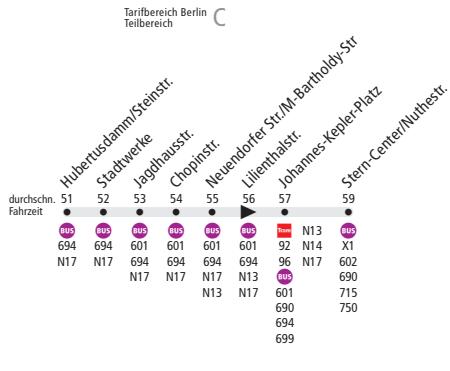

# 118 Berlin, Rathaus Zehlendorf ↔ Berlin, Steinstück (↔ Potsdam, Stern-Center)

**Seit 15. April 2024 für ca. 10 Monate!**  
Wegen Bauarbeiten der Berliner Wasserbetriebe wird die Linie in beiden Fahrrichtungen umgeleitet.

In Fahrrichtung **Potsdam, Stern-Center** wird die Linie zwischen den Haltestellen Rathaus Wannsee und Stölpchensee via Friedenstr. und Schäferstr. umgeleitet.

Folgende Haltestelle entfällt:

- **Charlottenstr./Chausseestr.**

Folgende Haltestelle wird auf dem Umleitungsweg bedient:

- **Schuchardtweg** (Haltestelle der Bus-Linie 316)

**Bitte die abweichende Bedienung der Haltestelle Wilhelmsplatz beachten!**

In Fahrrichtung **Rathaus Zehlendorf** wird die Linie zwischen den Haltestellen Wilhelmsplatz und Rathaus Wannsee via Schäferstraße und Friedenstraße umgeleitet.

	Mo-Fr ca.							Sa ca.			So ca.			
	4:30 - 6:00	6:00 - 6:30	6:30 - 8:30	8:30 - 9:00	9:00 - 19:30	19:30 - 20:30	20:30 - 0:30	0:30 - 1:00	5:30 - 7:00	7:00 - 0:30	0:30 - 1:00	5:30 - 7:00	7:00 - 0:30	0:30 - 1:00
<b>Rathaus Zehlendorf ▶ U Krumme Lanke</b>				20				-	-	20	-	-	20	-
<b>U Krumme Lanke ▶ S Wannsee</b>		20		10			20	-	20	-	-	30	20	-
<b>S Wannsee ▶ Steinstück</b>				20				-	-	20	-	-	20	-
<b>Steinstücken ▶ Johannes-Kepler-Platz</b>				20				-	-	-	-	-	-	-
<b>Johannes-Kepler-Platz ▶ Stern-Center/Nuthestr.</b>					20			-	-	-	-	-	-	-
<b>Stern-Center/Nuthestr. ▶ Johannes-Kepler-Platz</b>					20			-	-	-	-	-	-	-
<b>Johannes-Kepler-Platz ▶ Steinstück</b>				20				-	-	-	-	-	-	-
<b>Steinstücken ▶ S Wannsee</b>				20				-	-	20	-	-	20	-
<b>S Wannsee ▶ U Krumme Lanke</b>		20		10			20	-	20	-	-	30	20	-
<b>U Krumme Lanke ▶ Rathaus Zehlendorf</b>					20			-	-	20	-	-	20	-