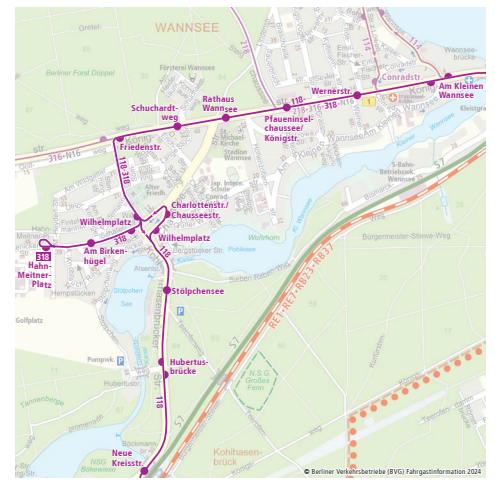

In Fahrrichtung **Potsdam, Stern-Center** wird die Linie zwischen den Haltestellen Rathaus Wannsee und Stölpchensee via Friedenstr. und Schäferstr. umgeleitet.

Folgende Haltestelle entfällt:

- **Charlottenstr./Chausseestr.**

Folgende Haltestelle wird auf dem Umleitungsweg bedient:

- **Schuchardtweg** (Haltestelle der Bus-Linie 316)

**Bitte die abweichende Bedienung der Haltestelle Wilhelmsplatz beachten!**

In Fahrrichtung **Rathaus Zehlendorf** wird die Linie zwischen den Haltestellen Wilhelmsplatz und Rathaus Wannsee via Schäferstraße und Friedenstraße umgeleitet.

Folgende Haltestellen werden auf dem Umleitungsweg bedient:

- **Charlottenstr./Chausseestr.** (Ersatzhaltestelle)
- **Friedenstr.** (Haltestelle der Bus-Linie 316)
- **Schuchardtweg** (Haltestelle der Bus-Linie 316)

**Linienweg:** Kirchstraße - Teltower Damm - Clayallee (zurück: Clayallee - Potsdamer Straße - Martin-Buber-Straße - Kirchstraße) - Riemeisterstraße - Argentinische Allee - Mexikoplatz - Lindenthaler Allee - Lissabonallee - Potsdamer Chaussee - Kronprinzessinnenweg - Stichfahrt zum Bahnhof Wannsee - Kronprinzessinnenweg - Königstraße - Chausseestraße - Schäferstraße - Wilhelmsplatz - Kohlhasenbrücker Straße (zurück: Kohlhasenbrücker Straße - Chausseestraße - Neue Kreisstraße - Bäkestraße - Königsweg - Bernhard-Beyer-Straße - Steinstraße (Potsdam) - Großbeerenstraße - Neuwendorfer Straße - Nuthestraße (zurück: Nuthestraße - Konrad-Wolf-Allee - Nuthestraße)