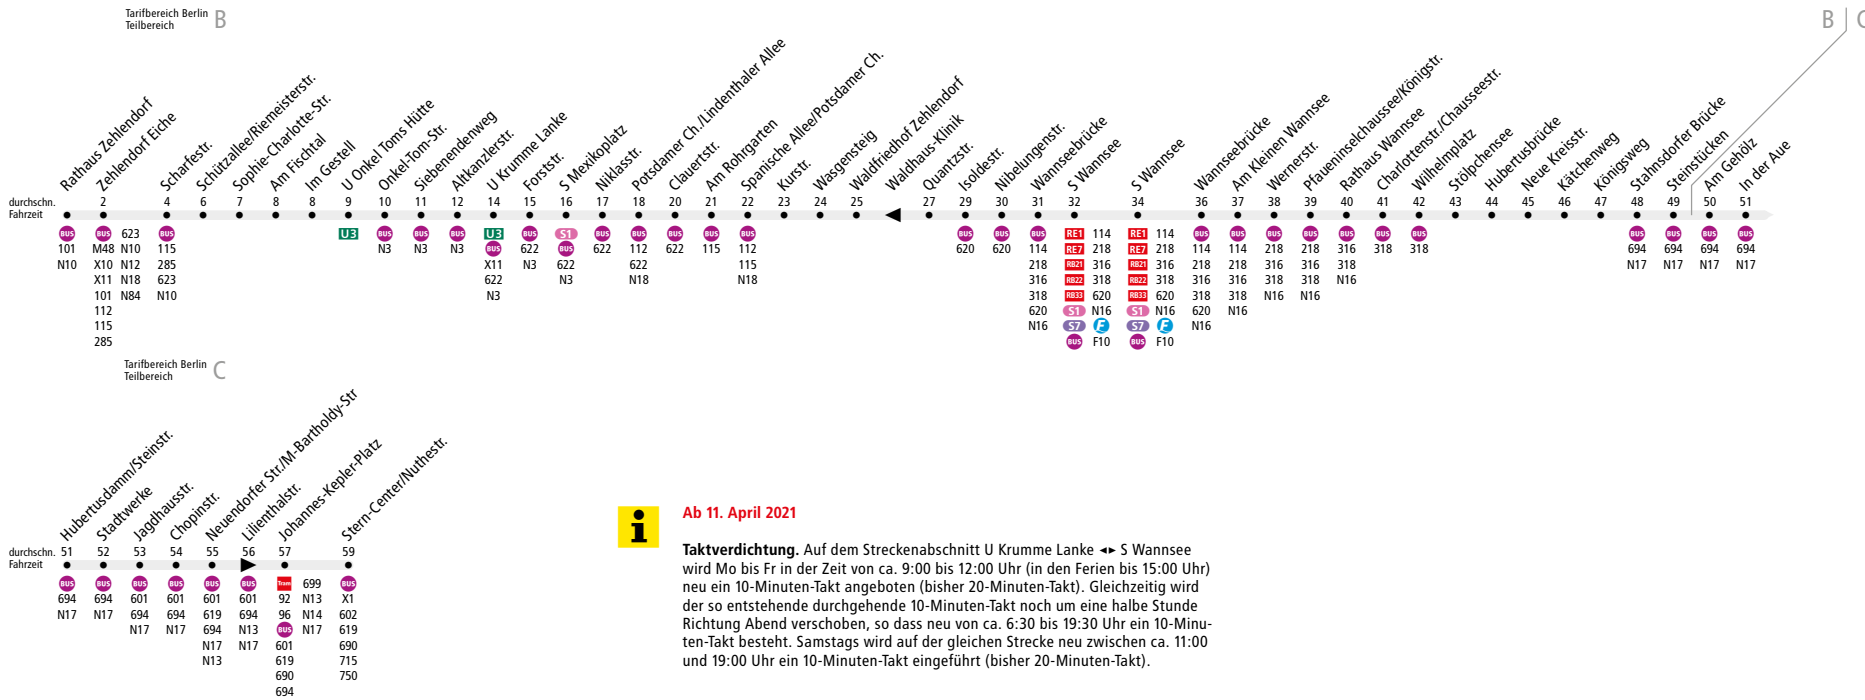

BUS 118 Berlin, Rathaus Zehlendorf ↔ Berlin, Steinrück
 (↔ Potsdam, Stern-Center)

Ab 11. April 2021
Taktverdichtung. Auf dem Streckenabschnitt U Krumme Lanke ↔ S Wannsee wird Mo bis Fr in der Zeit von ca. 9:00 bis 12:00 Uhr (in den Ferien bis 15:00 Uhr) neu ein 10-Minuten-Takt angeboten (bisher 20-Minuten-Takt). Gleichzeitig wird der so entstehende durchgehende 10-Minuten-Takt noch um eine halbe Stunde Richtung Abend verschoben, so dass neu von ca. 6:30 bis 19:30 Uhr ein 10-Minuten-Takt besteht. Samstags wird auf der gleichen Strecke neu zwischen ca. 11:00 und 19:00 Uhr ein 10-Minuten-Takt eingeführt (bisher 20-Minuten-Takt).

Linienweg: Kirchstraße - Teltower Damm - Clayallee (zurück: Clayallee - Potsdamer Straße - Martin-Buber-Straße - Kirchstraße) - Riemeisterstraße - Argentinische Allee - Mexikoplatz - Lindenthaler Allee - Lissabonallee - Potsdamer Chaussee - Kronprinzessinnenweg - Stichfahrt zum Bahnhof Wannsee - Kronprinzessinnenweg - Königstraße - Chausseestraße - Schäferstraße - Wilhelmplatz - Kohlhasenbrücker Straße (zurück: Kohlhasenbrücker Straße - Chausseestraße) - Neue Kreisstraße - Bäkestraße - Königsweg - Bernhard-Beyer-Straße - Steinstraße (Potsdam) - Großbeerenstraße - Neundorfer Straße - Nuthestraße (zurück: Nuthestraße - Konrad-Wolf-Allee - Nuthestraße)