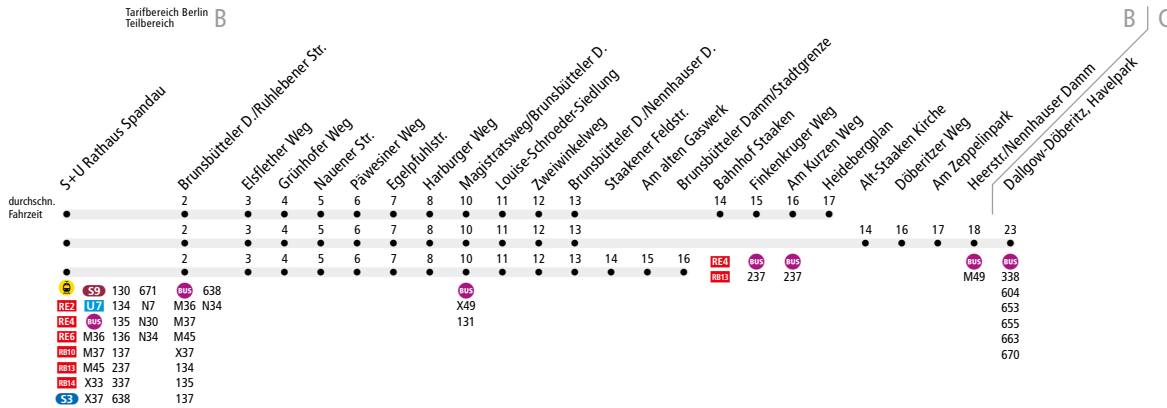

BUS M32 S+U Rathaus Spandau ↔ Heidebergplan o. Döberitzer Weg (↔ Dallgow-Döberitz, Havelpark) (o. Brunsbütteler D.)

MetroBus

Linienweg: Altstädter Ring - Klosterstraße - Brunsbütteler Damm - Nennhauser Damm - Finckenkruger Weg - Torweg - Am Heideberg oder Brunsbütteler Damm oder Brunsbütteler Damm - Nennhauser Damm - Heerstraße - Hamburger Chaussee (Dallgow-Döberitz) - Zufahrt Havelpark

	Mo - Fr ca.													
	0:30 - 1:00	1:00 - 4:30	4:30 - 5:00	5:00 - 6:00	6:00 - 6:30	6:30 - 8:00	8:00 - 9:00	9:00 - 13:30	13:30 - 14:00	14:00 - 19:00	19:00 - 19:30	19:30 - 20:00	20:00 - 21:30	21:30 - 0:30
S+U Rathaus Spandau ▶ Brunsbütteler D./Nennhauser D.	30		10		5*			7/7/6		5*		7/7/6		10
Brunsbütteler D./Nennhauser D. ▶ Heidebergplan		30							20					
Brunsbütteler D./Nennhauser D. ▶ Brunsbütteler Damm/Stadtgrenze								20						
Brunsbütteler D./Nennhauser D. ▶ Döberitzer Weg				20		10**		20		10**		20		
Döberitzer Weg ▶ Dallgow-Döberitz, Havelpark									20					
Dallgow-Döberitz, Havelpark ▶ Döberitzer Weg										20				
Döberitzer Weg ▶ Brunsbütteler D./Nennhauser D.				20		10**		20		10**		20		
Brunsbütteler Damm/Stadtgrenze ▶ Brunsbütteler D./Nennhauser D.								20						
Heidebergplan ▶ Brunsbütteler D./Nennhauser D.									20					
Brunsbütteler D./Nennhauser D. ▶ S+U Rathaus Spandau	20	30		10		5*		7/7/6		5*		7/7/6		10

* in den Sommerferien im 7/7/6-Minuten-Takt
** in den Sommerferien im 20-Minuten-Takt

	Sa ca.											So ca.				
	0:30 - 1:00	1:00 - 5:30	5:30 - 6:00	6:00 - 6:30	6:30 - 7:00	7:00 - 7:30	7:30 - 9:00	9:00 - 9:30	9:30 - 19:00	19:00 - 19:30	19:30 - 20:00	20:00 - 21:30	21:30 - 0:30	0:30 - 1:00	1:00 - 7:00	7:00 - 0:30
S+U Rathaus Spandau ▶ Brunsbütteler D./Nennhauser D.	30			20			10						10		30	10
Brunsbütteler D./Nennhauser D. ▶ Heidebergplan		30			40										30	20
Brunsbütteler D./Nennhauser D. ▶ Brunsbütteler Damm/Stadtgrenze									20							
Brunsbütteler D./Nennhauser D. ▶ Döberitzer Weg				40												20
Döberitzer Weg ▶ Dallgow-Döberitz, Havelpark										20						
Dallgow-Döberitz, Havelpark ▶ Döberitzer Weg											20					
Döberitzer Weg ▶ Brunsbütteler D./Nennhauser D.				40		30										20
Brunsbütteler Damm/Stadtgrenze ▶ Brunsbütteler D./Nennhauser D.									20							
Heidebergplan ▶ Brunsbütteler D./Nennhauser D.		30		40						20					30	20
Brunsbütteler D./Nennhauser D. ▶ S+U Rathaus Spandau	20	30		20			10			7/7/6		10		20	30	10

www.BVG.de · info@bvg.de

Dieses Infoprodukt wurde mit außerordentlicher Sorgfalt erstellt. Dennoch können sich bei der Fülle des Materials Fehler einschleichen. Daher sind alle gemachten Angaben ohne Gewähr.
Great care went into creating this informational product. Given the volume of material, however, errors may be possible. All information here is therefore subject to change.

Gültig ab/Valid as of: 11. April 2021

Redaktionsschluss/Print deadline: 4. März 2021
© BVG Bereich Angebot
Fahrgastinformation