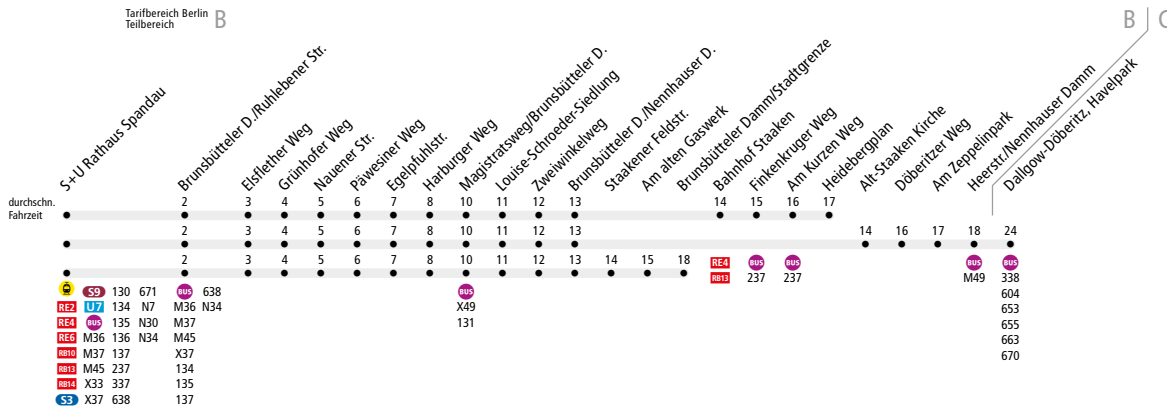

BUS M32 S+U Rath. Spandau ↔ Heidebergplan o. Döberitzer Weg (↔ Dallgow-Döberitz, Havelpark) (o. Brunsbütteler D.)

MetroBus

i Ab 12. Dezember 2021

Haltestellenverlegung. Die Buslinien am S+U Rathaus Spandau im Altstädter Ring erhalten neue Anfahrts- und Abfahrtspositionen. Ziel ist durch Bündelung der Linien nach Staaeken, in die Wilhelmstadt und nach Ruhleben eine bessere Übersichtlichkeit herzustellen. Statt ab Position 4 erfolgen die Fahrten jetzt ab Position 5.

Linienweg: Altstädter Ring - Klosterstraße - Brunsbütteler Damm - Nennhauser Damm - Finkenkruger Weg - Torweg - Am Heideberg oder Brunsbütteler Damm oder Brunsbütteler Damm - Nennhauser Damm - Heerstraße - Hamburger Chaussee (Dallgow-Döberitz) - Zufahrt Havelpark

	Mo - Fr ca.													
	0:30 - 1:00	1:00 - 4:30	4:30 - 5:00	5:00 - 6:00	6:00 - 6:30	6:30 - 8:00	8:00 - 9:00	9:00 - 13:30	13:30 - 14:00	14:00 - 19:00	19:00 - 19:30	19:30 - 20:00	20:00 - 21:30	21:30 - 0:30
S+U Rathaus Spandau ▶ Brunsbütteler D./Nennhauser D.	30		10		5*			7/7/6		5*		7/7/6		10
Brunsbütteler D./Nennhauser D. ▶ Heidebergplan		30							20					
Brunsbütteler D./Nennhauser D. ▶ Brunsbütteler Damm/Stadtgrenze									20					
Brunsbütteler D./Nennhauser D. ▶ Döberitzer Weg				20		10**		20		10**		20		
Döberitzer Weg ▶ Dallgow-Döberitz, Havelpark										20				
Dallgow-Döberitz, Havelpark ▶ Döberitzer Weg										20				
Döberitzer Weg ▶ Brunsbütteler D./Nennhauser D.				20		10**		20		10**		20		
Brunsbütteler Damm/Stadtgrenze ▶ Brunsbütteler D./Nennhauser D.								20						
Heidebergplan ▶ Brunsbütteler D./Nennhauser D.									20					
Brunsbütteler D./Nennhauser D. ▶ S+U Rathaus Spandau	20	30	10		5*			7/7/6		5*		7/7/6		10