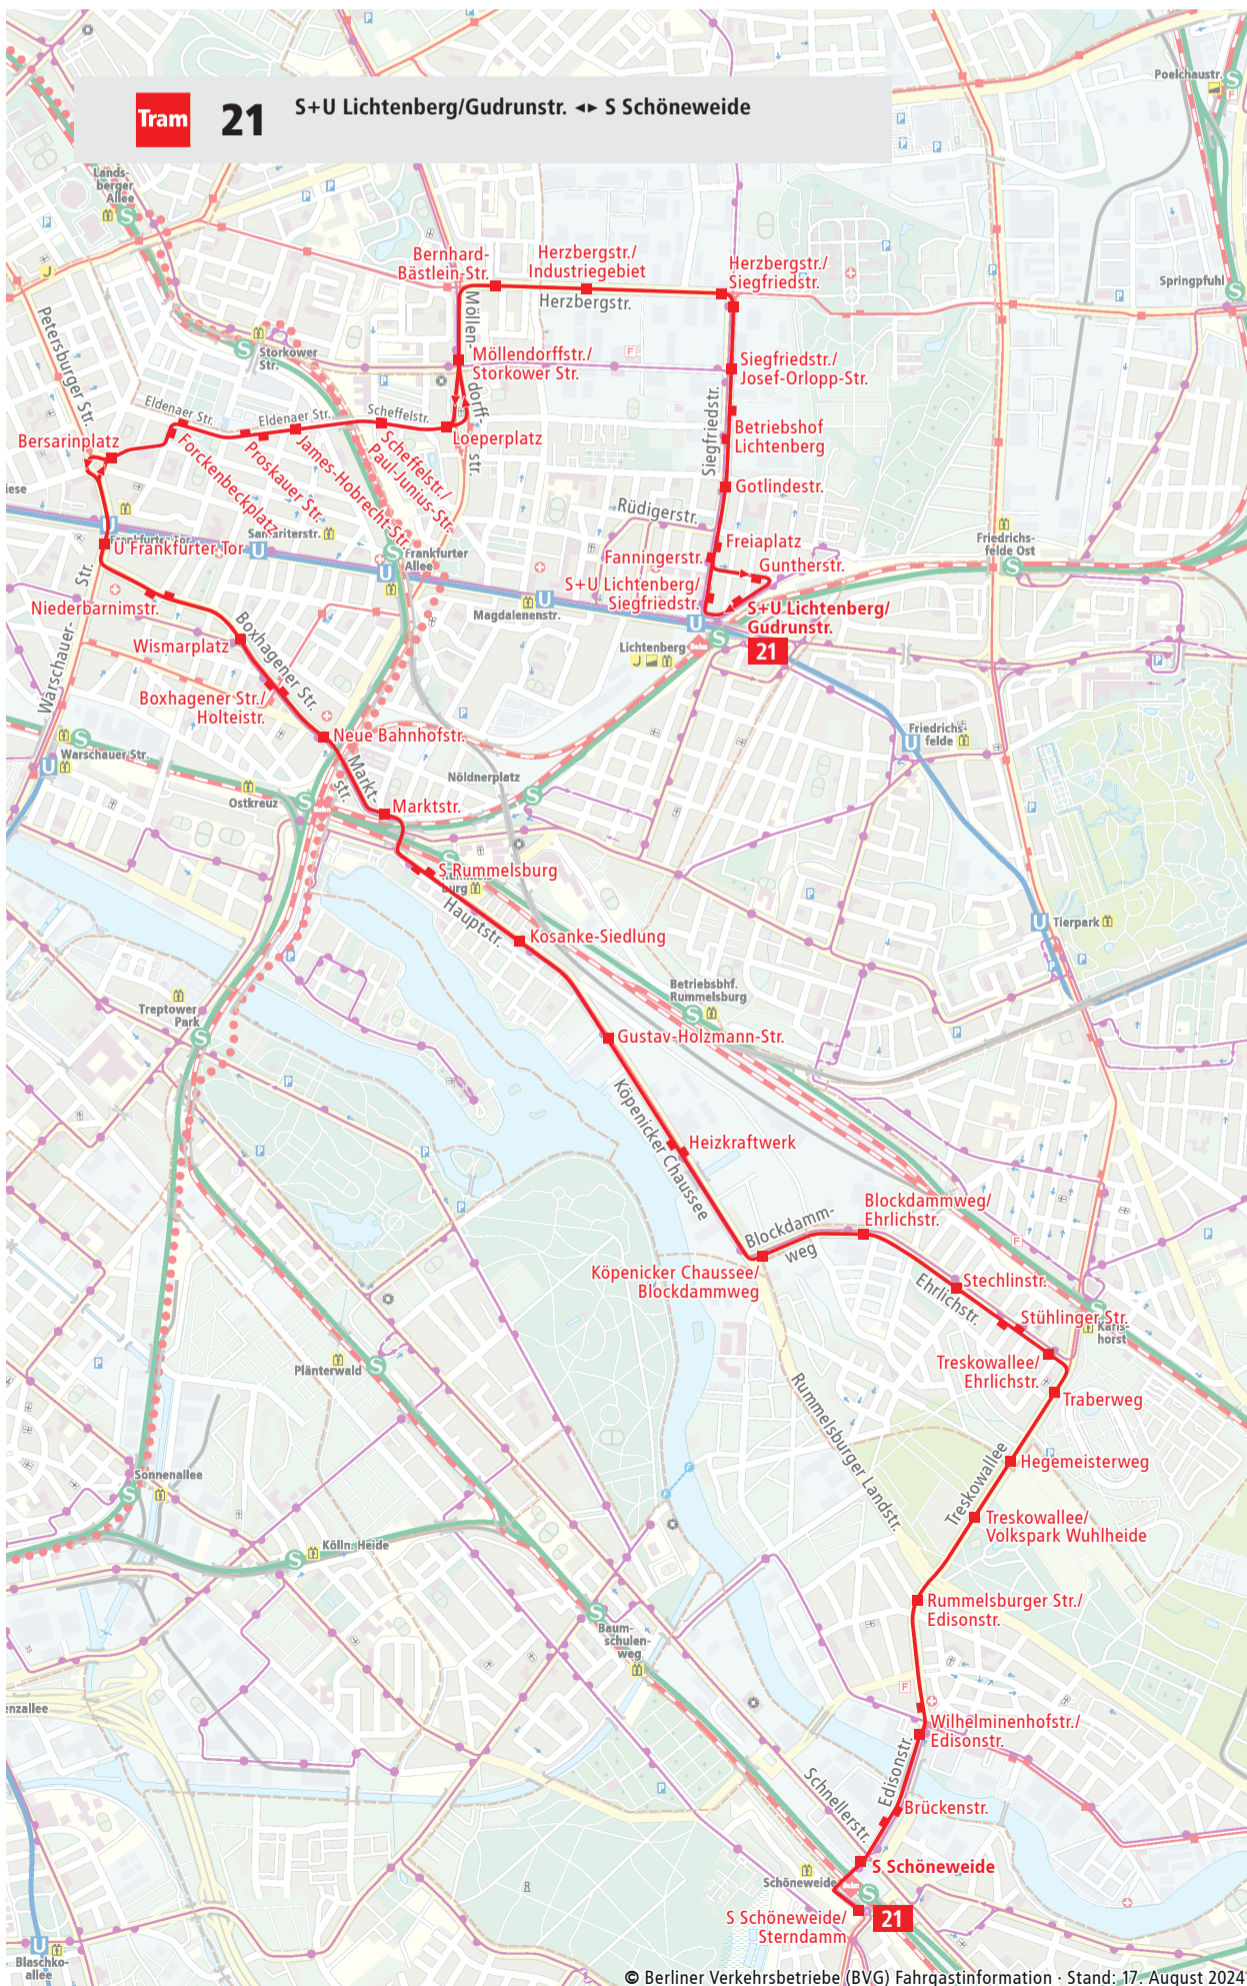

Mo - Fr ca.	Sa ca.	So ca.
S+U Lichtenberg/Gudrunstr. → S Schöneweide	4:30 - 5:00	6:30 - 7:00	6:30 - 7:00
S Schöneweide → S+U Lichtenberg/Gudrunstr.	5:00 - 0:00	7:00 - 0:00	7:00 - 0:00
	20	20	20

Linienweg: Gudrunstraße - Frankfurter Allee - Siegfriedstraße (zurück: Siegfriedstraße - Fanningersstraße - Gernotstraße - Gudrunstraße) - Herzbergstraße - Möllendorffstraße - Scheffelstraße - Eldenaer Straße - Liebigstraße - Weidenweg - Bersarinplatz - Petersburger Straße - Warschauer Straße - Boxhagener Straße - Marktstraße - Karlshorster Straße - Hauptstraße - Köpenicker Chaussee - Blockdammweg - Ehrlichstraße - Treskallee - Edisonstraße - Brückenstraße - Michael-Brückner-Straße - Sterndamm - Wendeschleife S Schöneweide/Sterndamm