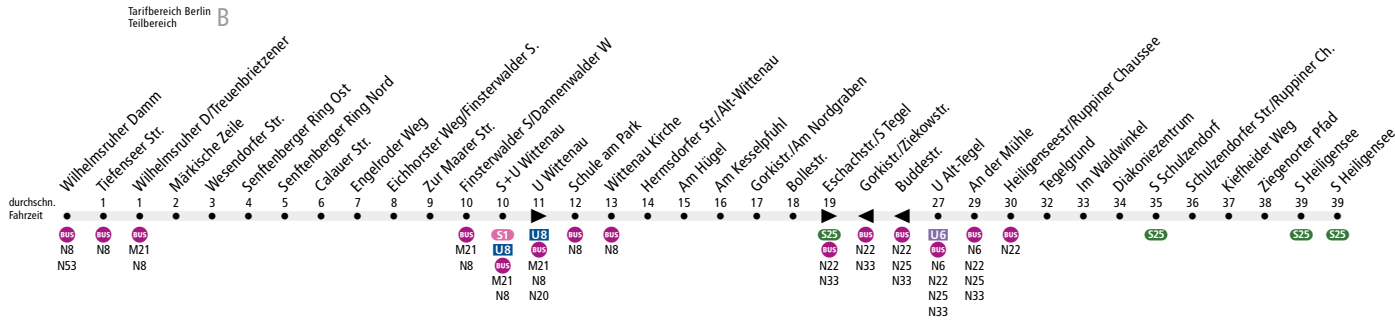

BUS N24 Märkisches Viertel, Wilhelmsruher Damm
 ↔ S Heiligensee

Bitte beachten! Haltestellenaufhebung: Die Haltestelle Buddestr. ist in Richtung Alt-Lübars ersatzlos aufgehoben worden.

Linienweg: Wilhelmsruher Damm - Senftenberger Ring - Calauer Straße - Finsterwalder Straße - Wilhelmsruher Damm - Eichborndamm - Alt-Wittenau - Gorkistraße - Buddestraße - Bernstorffstraße - Berliner Straße - Karolinenstraße - Ruppiner Chaussee

	Nächte So/Mo - Do/Fr ca.	Nacht Fr/Sa ca.		Nacht Sa/So ca.
	0:30 - 4:30	0:30 - 5:00	5:00 - 5:30	0:30 - 6:30
Wilhelmsruher Damm ▶ S Heiligensee	30	30	-	30
S Heiligensee ▶ Wilhelmsruher Damm	30	30		30