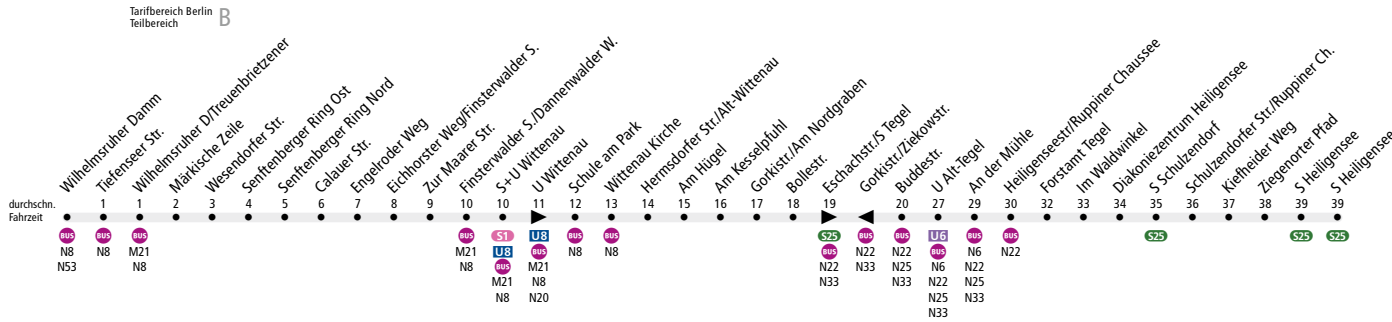

BUS N24 Märkisches Viertel, Wilhelmsruher Damm
 ↔ S Heiligensee

Linienweg: Wilhelmsruher Damm - Senftenberger Ring - Calauer Straße - Finsterwalder Straße - Wilhelmsruher Damm - Eichborndamm - Alt-Wittenau - Gorkistraße - Buddestraße - Bernstorffstraße - Berliner Straße - Karolinenstraße - Ruppiner Chaussee

	Nächte So/Mo - Do/Fr ca.	Nacht Fr/Sa ca.		Nacht Sa/So ca.
	0:30 - 4:30	0:30 - 5:00	5:00 - 5:30	0:30 - 6:30
Wilhelmsruher Damm ▶ S Heiligensee	30	30	-	30
S Heiligensee ▶ Wilhelmsruher Damm	30	30		30