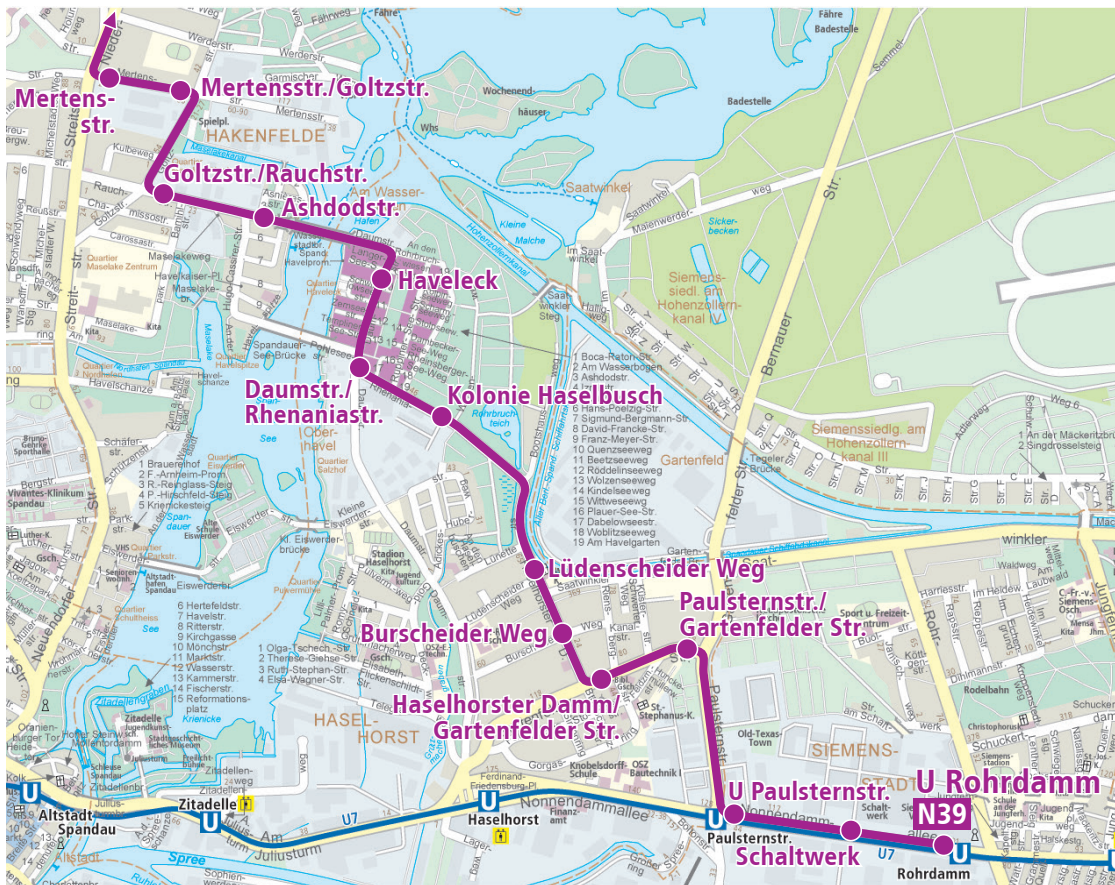

durchschn. Fahrzeit	1	2	3	4	5	6	7	10	11	12	13	14	15	16	16	17
	U7	UBS	U7	UBS	UBS	UBS	UBS	UBS	UBS	UBS	UBS	UBS	UBS	UBS	UBS	UBS
	N7	N7	N33	N33	N33	N33	N33	M36	M36	M36	M36	M36	M36	M36	M36	M36
	N23															

i Benutzung Haustür-Service

- Im markierten Gebiet können Sie mit dem Kleinbus zum normalen VBB-Tarif in die Nähe ihrer Haustür gebracht werden.
- Bitte beim Einstieg dem Fahrpersonal ihr Fahrziel nennen.
- Die Reihenfolge des Ausstiegs legt das Fahrpersonal fest.
- Der Haustür-Service wird nur unter normalen Betriebsbedingungen und in für Kleinbusse befahrbaren Straßen angeboten.
- Der Ausstieg ist nur an geeigneten Orten möglich. Die Entscheidung trifft das Fahrpersonal.
- Ein Zustieg ist nur an Haltestellen möglich.
- Nacht Silvester/Neujahr: Es bestehen abweichende Regelungen. Bitte informieren Sie sich im BVG navi oder vor Ort auf den Aushängen und beim Fahrpersonal.

Linienweg: Nonnendammallee - Paulsterstraße - Gartenfelder Straße - Haselhorster Damm - Rhenaniastraße - Haustür-Service in der östlichen Wasserstadt - Daumstraße - Daumstraße - Paulsterstraße - Wasserstadtbücke - Rauchstraße - Goltzstraße - Mertensstraße - Niederneuendorfer Allee (zurück: Niederneuendorfer Allee - Eschenweg)

	Nächte So/Mo - Do/Fr ca.	Nacht Fr/Sa ca.
U Rohrdamm ▶ Aalemannufer	0:30 - 4:00	0:30 - 5:00
Aalemannufer ▶ U Rohrdamm	30	30

	Nacht Sa/So ca.	
U Rohrdamm ▶ Aalemannufer	0:30 - 6:30	6:30 - 7:00
Aalemannufer ▶ U Rohrdamm	30	-