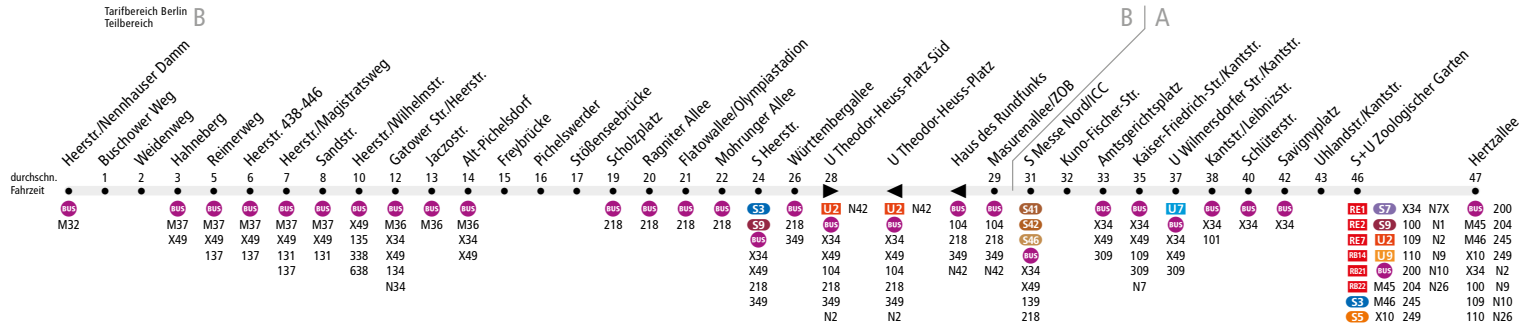

BUS M49 Heerstr./Nennhauser Damm ▶ Staaken, Reimerweg ◀ S+U Zoologischer Garten

MetroBus

Ab 8. August 2021

Kleine Fahrplanänderungen. Auf dieser Linie kommt es zu kleineren Anpassungen am Fahrplan. Abfahrtszeiten können sich ändern.

Bitte beachten! Wegen Bauarbeiten entfällt die Haltestelle Joachimsthaler Str./Kantstr. bis auf Weiteres.

Linienweg: Heerstraße - Theodor-Heuss-Platz - Masurenallee - Neue Kantstraße - Kantstraße - Savignyplatz - Kantstraße - Joachimstaler Straße - Hardenbergplatz - Hertzallee

		Mo - Fr ca.											
		0:30 - 1:00	1:00 - 4:00	4:00 - 4:30	4:30 - 5:00	5:00 - 6:00	6:00 - 6:30	6:30 - 7:00	7:00 - 9:00	9:00 - 14:00	14:00 - 18:00	18:00 - 0:00	0:00 - 0:30
Heerstr./Nennhauser Damm ▶ Reimerweg		60	-		20			10	20	10	20	60	
Reimerweg ▶ S+U Zoologischer Garten		30			20			10				20	
S+U Zoologischer Garten ▶ Reimerweg		30			20			10				20	
Reimerweg ▶ Heerstr./Nennhauser Damm		20	-	30		20		10	20	10	20		

		Sa ca.						So ca.						
		0:30 - 1:00	1:00 - 5:00	5:00 - 5:30	5:30 - 6:00	6:00 - 9:00	9:00 - 0:00	0:00 - 0:30	0:30 - 1:00	1:00 - 6:30	6:30 - 7:00	7:00 - 10:00	10:00 - 0:00	0:00 - 0:30
Heerstr./Nennhauser Damm ▶ Reimerweg		60	-		20		60	60				20	60	
Reimerweg ▶ S+U Zoologischer Garten		30			20	10	20	30		20		10	20	
S+U Zoologischer Garten ▶ Reimerweg		30			20	10	20	30			20	10	20	
Reimerweg ▶ Heerstr./Nennhauser Damm		20	-	30		20		20		-		20		