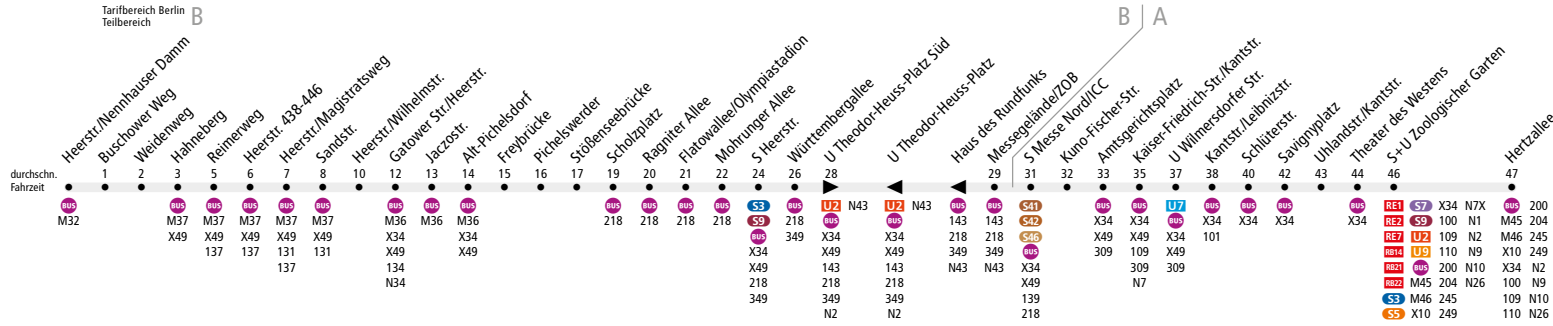

BUS M49 Heerstr./Nennhauser Damm ↔ Staaken, Reimerweg ↔ S+U Zoologischer Garten

MetroBus

Ab 24. April 2022

Kleine Fahrplanänderungen. Auf dieser Linie kommt es zu Anpassungen am Fahrplan. Abfahrtszeiten können sich ändern.

Linienweg: Heerstraße - Theodor-Heuss-Platz - Masurenallee - Neue Kantstraße - Kantstraße - Savignyplatz - Kantstraße - Joachimstaler Straße - Hardenbergplatz - Hertzallee

		Mo - Fr ca.											
		0:30 - 1:00	1:00 - 4:00	4:00 - 4:30	4:30 - 5:00	5:00 - 6:00	6:00 - 6:30	6:30 - 7:00	7:00 - 9:00	9:00 - 14:00	14:00 - 18:00	18:00 - 0:00	0:00 - 0:30
Heerstr./Nennhauser Damm ▶ Reimerweg		60	-		20				10	20	10	20	60
Reimerweg ▶ S+U Zoologischer Garten			30		20					10			20
S+U Zoologischer Garten ▶ Reimerweg			30		20					10			20
Reimerweg ▶ Heerstr./Nennhauser Damm		20	-	30		20		10	20	10		20	

		Sa ca.						So ca.						
		0:30 - 1:00	1:00 - 5:00	5:00 - 5:30	5:30 - 6:00	6:00 - 9:00	9:00 - 0:00	0:00 - 0:30	0:30 - 1:00	1:00 - 6:30	6:30 - 7:00	7:00 - 10:00	10:00 - 0:00	0:00 - 0:30
Heerstr./Nennhauser Damm ▶ Reimerweg		60	-		20			60	60			20		60
Reimerweg ▶ S+U Zoologischer Garten			30		20	10	20		30		20		10	20
S+U Zoologischer Garten ▶ Reimerweg			30		20	10	20		30		20		10	20
Reimerweg ▶ Heerstr./Nennhauser Damm		20	-	30		20		20		-		20		20