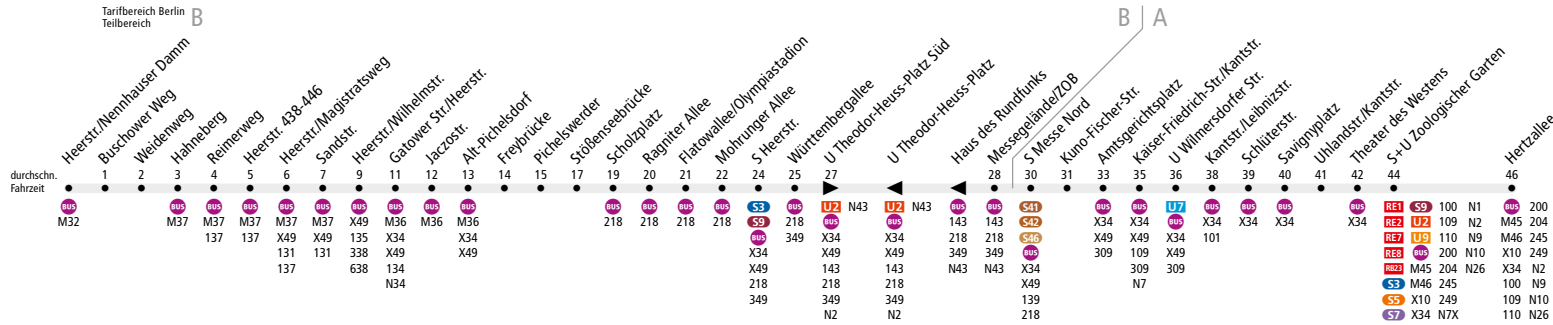

# BUS M49 Heerstr./Nennhauser Damm ↔ Staaken, Reimerweg ↔ S+U Zoologischer Garten

MetroBus

**Ab 27. April 2025**

**Kleine Fahrplanänderungen.** Auf dieser Linie kommt es zu Anpassungen am Fahrplan. Abfahrtszeiten können sich ändern.

Linienweg: Heerstraße - Theodor-Heuss-Platz - Masurenallee - Neue Kantstraße - Kantstraße - Savignyplatz - Kantstraße - Joachimstaler Straße - Hardenbergplatz - Hertzallee

	Mo - Fr ca.											
	0:30 - 1:00	1:00 - 4:00	4:00 - 4:30	4:30 - 5:00	5:00 - 6:00	6:00 - 6:30	6:30 - 7:00	7:00 - 9:00	9:00 - 14:00	14:00 - 18:00	18:00 - 0:00	0:00 - 0:30
Heerstr./Nennhauser Damm ▶ Reimerweg	45	-	-	20	20	20	20	10	20	10	20	45
Reimerweg ▶ S+U Zoologischer Garten	-	30	-	20	-	-	-	-	10	-	-	20
S+U Zoologischer Garten ▶ Reimerweg	-	30	-	20	-	-	-	-	10	-	-	20
Reimerweg ▶ Heerstr./Nennhauser Damm	20	-	30	-	20	20	20	10	20	10	20	-

	Sa ca.							So ca.					
	0:30 - 1:00	1:00 - 5:00	5:00 - 5:30	5:30 - 6:00	6:00 - 9:30	9:30 - 0:00	0:00 - 0:30	0:30 - 1:00	1:00 - 6:30	6:30 - 7:00	7:00 - 10:00	10:00 - 0:00	0:00 - 0:30
Heerstr./Nennhauser Damm ▶ Reimerweg	45	-	-	20	20	20	45	45	-	-	20	20	45
Reimerweg ▶ S+U Zoologischer Garten	-	30	-	20	10	20	20	30	-	20	10	20	20
S+U Zoologischer Garten ▶ Reimerweg	-	30	-	20	10	20	20	30	-	20	10	20	20
Reimerweg ▶ Heerstr./Nennhauser Damm	20	-	30	-	20	20	20	20	-	-	20	20	-