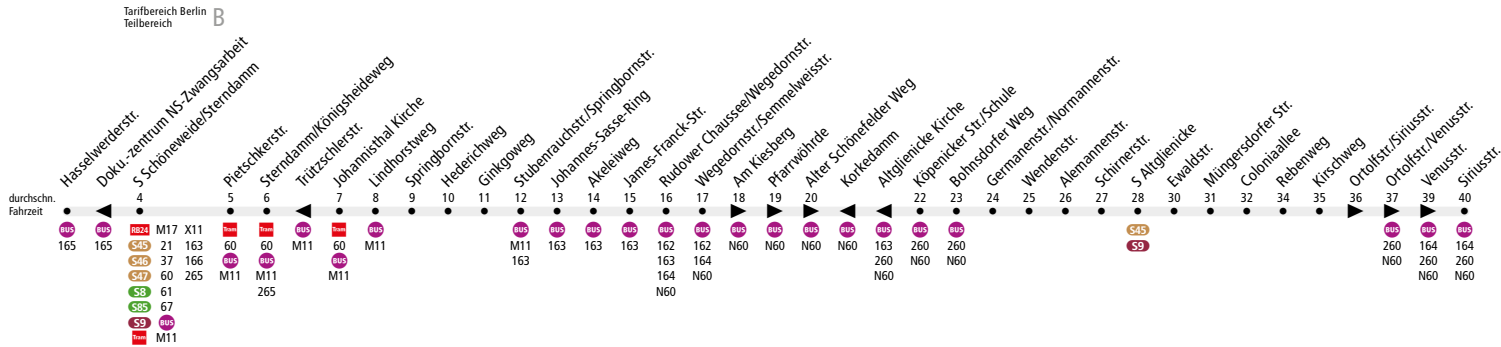

160 Schöneweide, Hasselwerderstr. ↔ Altglienicke, Siriusstr.

Linienweg: Hasselwerderstraße - Michael-Brückner-Straße - Sternsdamm (zurück: Sternsdamm - Wendeschleife S Schöneweide/Sternsdamm - Sternsdamm - Michael-Brückner-Straße - Britzer Straße - Schnellerstraße - Hasselwerderstraße) - Lindhorstweg - Springbornstraße - Eisenhutweg - Rudower Chaussee - Wegedornstraße - Rudower Straße - Köpenicker Straße - Bohnsdorfer Weg (zurück: Bohnsdorfer Weg - Köpenicker Straße - Semmelweisstraße - Wegedornstraße) - Cimbernstraße - Normannenstraße - Germanenstraße - Ewaldstraße - Bohnsdorfer Weg - Porzer Straße - Rebenweg - Grünbergallee - Kirschweg - Brigittenweg - Ortolfstraße - Venusstraße - Schönfelder Chaussee - Siriusstraße (zurück: Siriusstraße - Brigittenweg)

	Mo - Fr ca.		Sa ca.		So ca.	
	4:30 - 5:00	5:00 - 0:30	6:30 - 7:00	7:00 - 0:30	6:30 - 7:00	7:00 - 0:30
Hasselwerderstr. ▶ Siriusstr.	20		20		20	
Siriusstr. ▶ Hasselwerderstr.	-	20	-	20	-	20