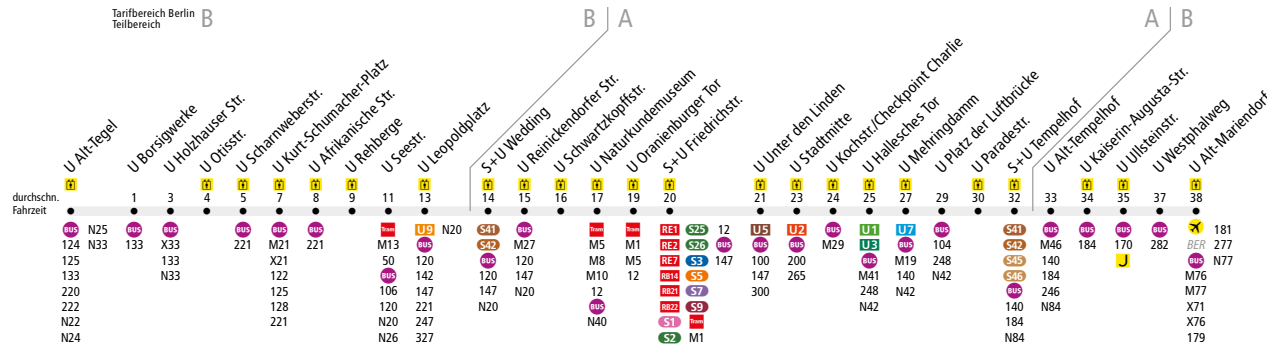

U6 U Alt-Tegel ↔ U Alt-Mariendorf

Die Linie U6 verkehrt zusätzlich in den Nächten Fr/Sa, Sa/So und vor Feiertagen. In den übrigen Nächten verkehrt die Nachtbus-Linie N6.

Mo - Fr ca.			
	4:00 - 6:00	6:00 - 20:30	20:30 - 21:00
U Alt-Tegel ▶ U Alt-Mariendorf	10	5	10
U Alt-Mariendorf ▶ U Alt-Tegel	10	5	10

Sa ca.						So ca.						
	0:30 - 1:00	1:00 - 5:30	5:30 - 10:00	10:00 - 20:30	20:30 - 21:00	21:00 - 0:30	0:30 - 1:00	1:00 - 6:30	6:30 - 12:00	12:00 - 12:30	12:30 - 19:00	19:00 - 0:30
U Alt-Tegel ▶ U Alt-Mariendorf	10	15	10	5	10	10	15	10	10	5	10	
U Alt-Mariendorf ▶ U Alt-Tegel	10	15	10	5	10	10	15	10	10	5	10	