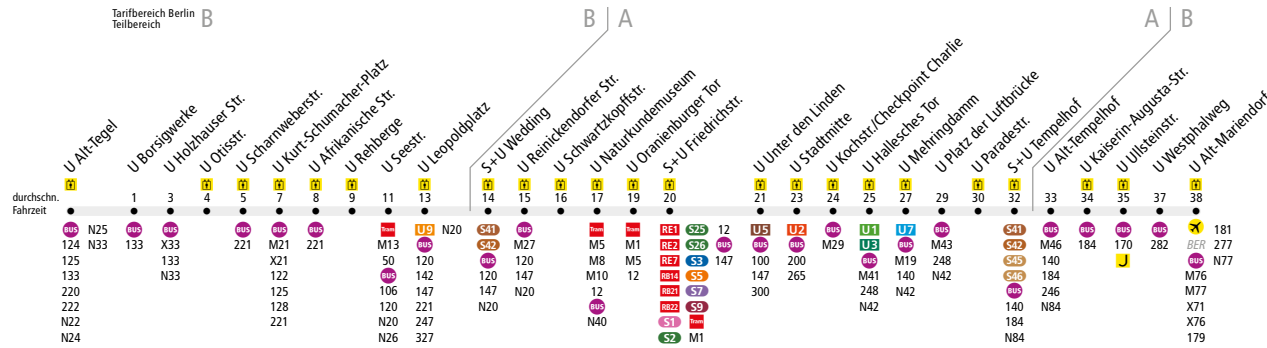

# U6 U Alt-Tegel ↔ U Alt-Mariendorf

Die Linie U6 verkehrt zusätzlich in den Nächten Fr/Sa, Sa/So und vor Feiertagen. In den übrigen Nächten verkehrt die Nachtbus-Linie N6.

## Ab 12. Dezember 2021

**Taktverdichtung.** Montags bis Freitags wird von ca. 7:00 bis 9:30 Uhr und von ca. 15:00 bis 18:30 Uhr der Takt von einem 5- auf einen 4½-Minuten-Takt verdichtet.

	Mo - Fr ca.							
	4:00 - 6:00	6:00 - 7:00	7:00 - 9:30	9:30 - 15:00	15:00 - 18:30	18:30 - 20:30	20:30 - 21:00	21:00 - 0:30
U Alt-Tegel ▶ U Alt-Mariendorf	10	5	4/5/5*	5	4/5/5*	5		10
U Alt-Mariendorf ▶ U Alt-Tegel	10	5	4/5/5*	5	4/5/5*	5		10

\* in den Schulferien im 5-Minuten-Takt

	Sa ca.						So ca.					
	0:30 - 1:00	1:00 - 5:30	5:30 - 10:00	10:00 - 20:30	20:30 - 21:00	21:00 - 0:30	0:30 - 1:00	1:00 - 6:30	6:30 - 12:00	12:00 - 12:30	12:30 - 19:00	19:00 - 0:30
U Alt-Tegel ▶ U Alt-Mariendorf	10	15	10	5		10	10	15	10		5	10
U Alt-Mariendorf ▶ U Alt-Tegel	10	15	10	5		10	10	15	10		5	10