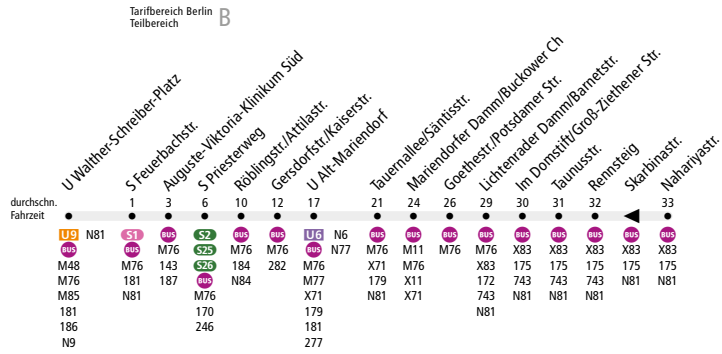

# BUS X76 (U Walther-Schreiber-Platz ↔) U Alt-Mariendorf ↔ Lichtenrade, Nahariyastr.

ExpressBus

Linienweg: Bundesallee - Walther-Schreiber-Platz - Schöneberger Straße - Feuerbachstraße - Thorwaldsenstraße - Prellerweg - Röblingstraße - Gersdorfstraße - Ringstraße - Rathausstraße - Großbeerenstraße - Friedenstraße - Mariendorfer Damm (zurück: Mariendorfer Damm - Alt-Mariendorf - Rathausstraße) - Lichtenrader Damm - Groß-Ziethener Straße - Nahariyastraße

	Mo - Fr ca.						Sa ca.						So ca.	
	5:30 - 6:00	6:00 - 9:00	9:00 - 9:30	9:30 - 20:00	20:00 - 20:30	20:30 - 0:30	5:30 - 9:00	9:00 - 9:30	9:30 - 10:00	10:00 - 20:00	20:00 - 20:30	20:30 - 0:30	5:30 - 7:00	7:00 - 0:30
U Walther-Schreiber-Platz ▶ U Alt-Mariendorf	-			20		-				20		-		
U Alt-Mariendorf ▶ Nahariyastr.	20	10		20	20	20	10		20		20	30	20	
Nahariyastr. ▶ U Alt-Mariendorf	20	10		20	20	20	10		20		20	30	20	
U Alt-Mariendorf ▶ U Walther-Schreiber-Platz	-		20		-				20		-			