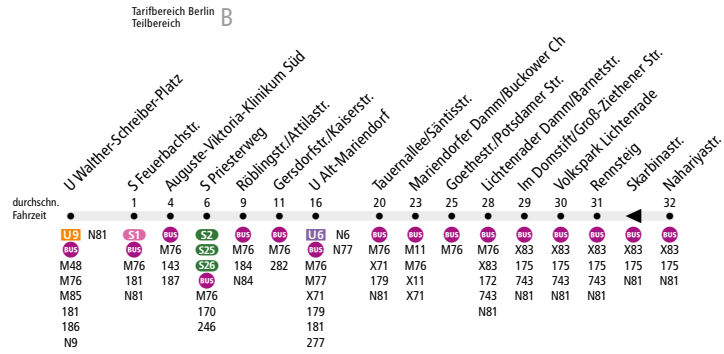

# BUS X76 (U Walther-Schreiber-Platz ↔) U Alt-Mariendorf ↔ Lichtenrade, Nahariyastr.

ExpressBus

Linienweg: Bundesallee - Walther-Schreiber-Platz - Schöneberger Straße - Feuerbachstraße - Thorwaldsenstraße - Prellerweg - Röblingstraße - Gersdorfstraße - Ringstraße - Rathausstraße - Großbeerenstraße - Friedenstraße - Mariendorfer Damm (zurück: Mariendorfer Damm - Alt-Mariendorf - Rathausstraße) - Lichtenrader Damm - Groß-Ziethener Straße - Nahariyastraße

	Mo - Fr ca.						Sa ca.						So ca.	
	5:30 - 6:00	6:00 - 9:00	9:00 - 9:30	9:30 - 20:00	20:00 - 20:30	20:30 - 0:30	5:30 - 9:00	9:00 - 9:30	9:30 - 10:00	10:00 - 20:00	20:00 - 20:30	20:30 - 0:30	5:30 - 7:00	7:00 - 0:30
U Walther-Schreiber-Platz ▶ U Alt-Mariendorf		-		20		-		-		20		-		-
U Alt-Mariendorf ▶ Nahariyastr.	20	10		20		20	20	10		20		30	20	
Nahariyastr. ▶ U Alt-Mariendorf	20	10		20		20	20	10		20		30	20	
U Alt-Mariendorf ▶ U Walther-Schreiber-Platz		-		20		-		-		20		-	-	