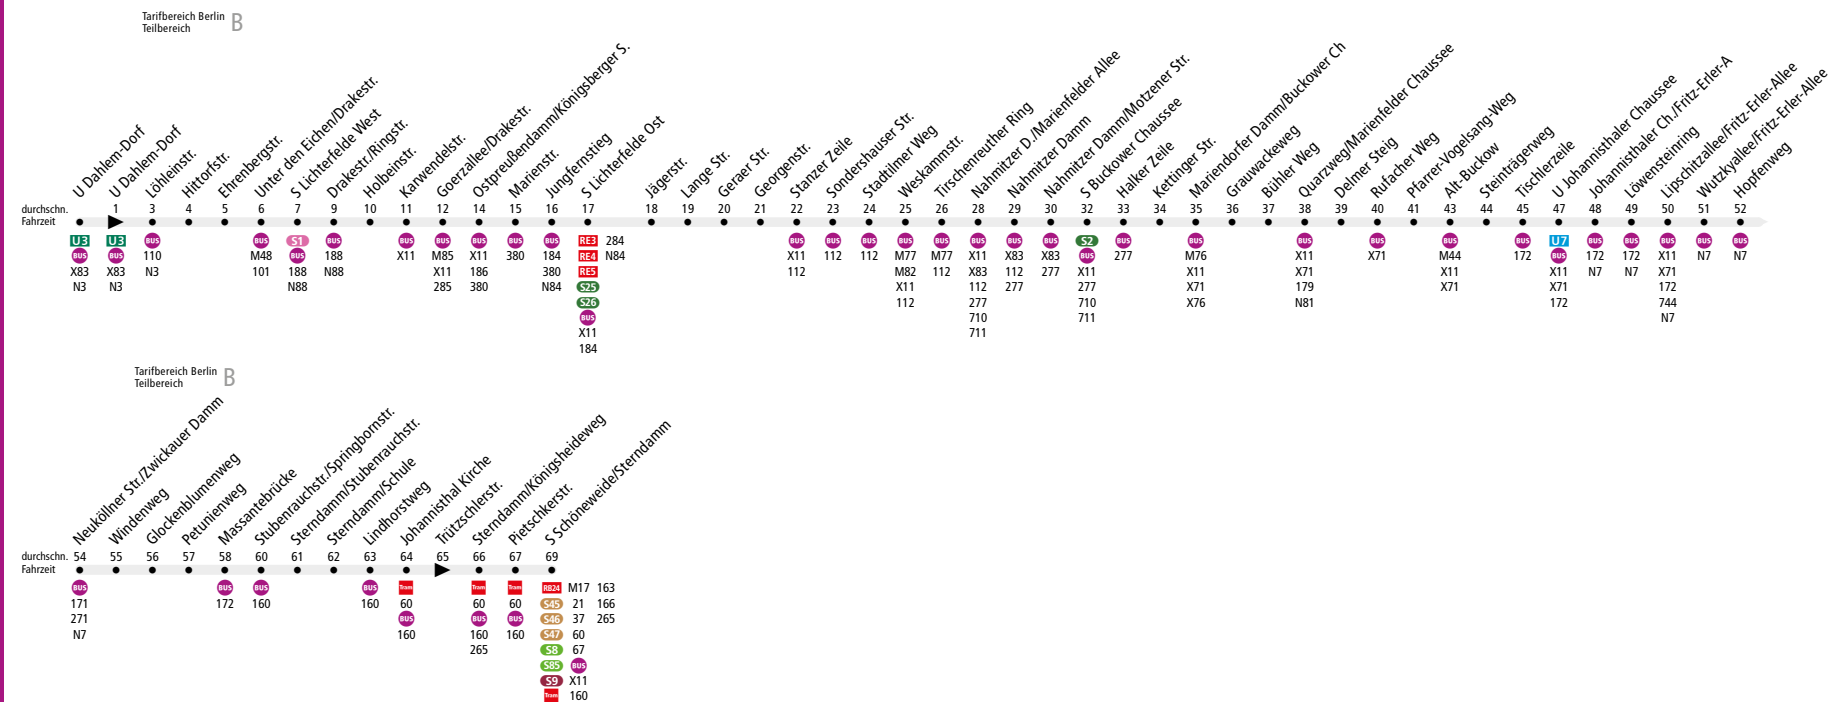

BUS M11 U Dahlem-Dorf ↔ S Schöneweide

MetroBus

Linienweg: Brümmerstraße - Königin-Luise-Straße (zurück: Königin-Luise-Straße - Fabeckstraße - Brümmerstraße) - Thielallee - Habelschwerter Allee - Drakestraße - Königsberger Straße - Kranoldplatz - Lankwitzer Straße - Lorenzstraße - Mariannenstraße - Hildburghäuser Straße - Nahmitzer Damm - Buckower Chaussee - Marienfelder Chaussee - Alt-Buckow - Johannisthaler Chaussee - Fritz-Erler-Allee - Neuköllner Straße - Stubenrauchstraße - Sternsdamm - Wendeschleife S Schöneweide/Sterndamm (zurück: Sternsdamm)

	Mo - Fr				Sa				So			
	0:30 - 4:30	4:30 - 6:00	6:00 - 21:00	21:00 - 0:30	0:30 - 5:30	5:30 - 9:00	9:00 - 21:00	21:00 - 0:30	0:30 - 7:00	7:00 - 10:00	10:00 - 21:00	21:00 - 0:30
U Dahlem-Dorf ▶ S Schöneweide/Sterndamm	30	20	10	20	30	20	10	20	30	20	10	20
S Schöneweide/Sterndamm ▶ U Dahlem-Dorf	30	20	10	20	30	20	10	20	30	20	10	20