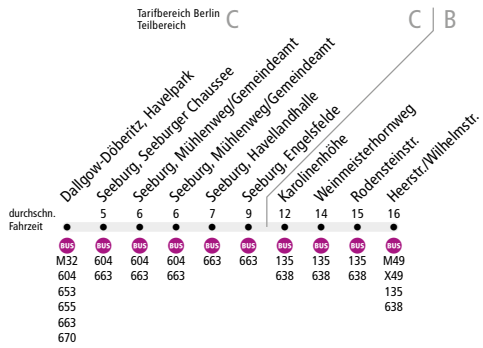

BUS 338 Dallgow-Döberitz, Havelpark ↔ Seeburg
 ↔ Berlin, Heerstr./Wilhelmstraße

i Diese Linie wird von Havelbus betrieben. Weitere Informationen zu dieser Linie erhalten Sie unter www.havelbus.de

Linien weg: Wilhelmstraße (Berlin) - Potsdamer Chaussee - Ritterfelddamm - Kladower Damm - Engelsfelde (Seeburg) - Alte Dorfstraße - Dallgower Chaussee - Seeburger Chaussee (Dallgow-Döberitz) - Hamburger Chaussee - Potsdamer Straße - Zufahrt Havelpark