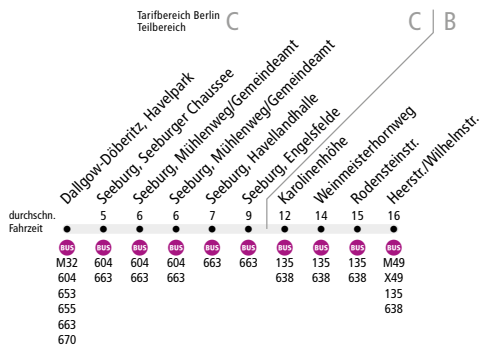

**BUS 338** Dallgow-Döberitz, Havelpark ↔ Seeburg  
 ↔ Berlin, Heerstr./Wilhelmstraße

**i** Diese Linie wird von Havelbus betrieben. Weitere Informationen zu dieser Linie erhalten Sie unter [www.havelbus.de](http://www.havelbus.de)

Linien weg: Wilhelmstraße (Berlin) - Potsdamer Chaussee - Ritterfelddamm - Kladower Damm - Engelfelde (Seeburg) - Alte Dorfstraße - Dallgower Chaussee - Seeburger Chaussee (Dallgow-Döberitz) - Hamburger Chaussee - Potsdamer Straße - Zufahrt Havelpark