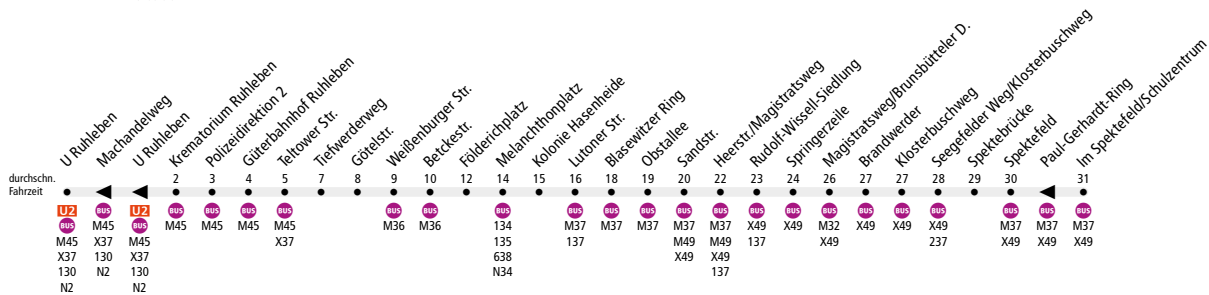

Tarifbereich Berlin
Teilbereich B

Ab 7. Juli 2022

Änderung der Fahrtzielbezeichnung. Die bisherige Zielbezeichnung Spandau, Im Spektefeld wird abgeändert in **Falkenhagener Feld, Im Spektefeld.**

Linienweg: Hempelsteig - Stendelweg - Charlottenburger Chaussee (zurück: Charlottenburger Chaussee - Rominter Allee - Hempelsteig) - Ruhlebener Straße - Schulenburgstraße - Weißburger Straße - Pichelsdorfer Straße - Adamstraße - Schmidt-Knobelsdorf-Straße - Seeburger Weg - Blasewitzer Ring - Sandstraße - Heerstraße - Magistratsweg - Klosterbuschweg - Am Kiesteich - Im Spektefeld

	Mo - Fr ca.	Sa ca.	So ca.
	5:00 - 0:00	7:00 - 0:00	7:00 - 0:00
U Ruhleben ▶ Spektefeld	20	20	20
Im Spektefeld/Schulzentrum ▶ U Ruhleben	20	20	20