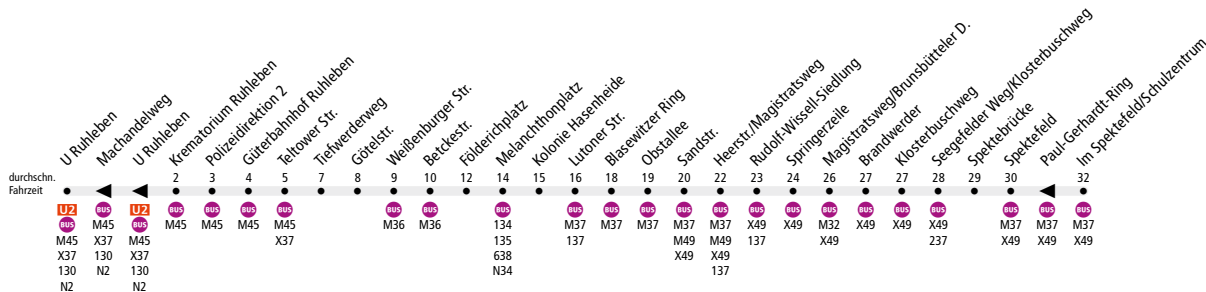

BUS 131 U Ruhleben ◀ Falkenhagener Feld, Im Spektefeld

Tarifbereich Berlin
Teilbereich B

Linienweg: Hempelsteig - Stendelweg - Charlottenburger Chaussee (zurück: Charlottenburger Chaussee - Rominter Allee - Hempelsteig) - Ruhlebener Straße - Schulenburgstraße - Weißburger Straße - Pichelsdorfer Straße - Adamstraße - Schmidt-Knobelsdorf-Straße - Seeburger Weg - Blasewitzer Ring - Sandstraße - Heerstraße - Magistratsweg - Klosterbuschweg - Am Kiesteich - Im Spektefeld

	Mo - Fr ca.	Sa ca.	So ca.
	5:00 - 0:00	7:00 - 0:00	7:00 - 0:00
U Ruhleben ▶ Im Spektefeld/Schulzentrum	20	20	20
Im Spektefeld/Schulzentrum ▶ U Ruhleben	20	20	20

www.BVG.de · info@bvg.de

Dieses Infoprodukt wurde mit außerordentlicher Sorgfalt erstellt. Dennoch können sich bei der Fülle des Materials Fehler einschleichen. Daher sind alle gemachten Angaben ohne Gewähr.
Great care went into creating this informational product. Given the volume of material, however, errors may be possible. All information here is therefore subject to change.