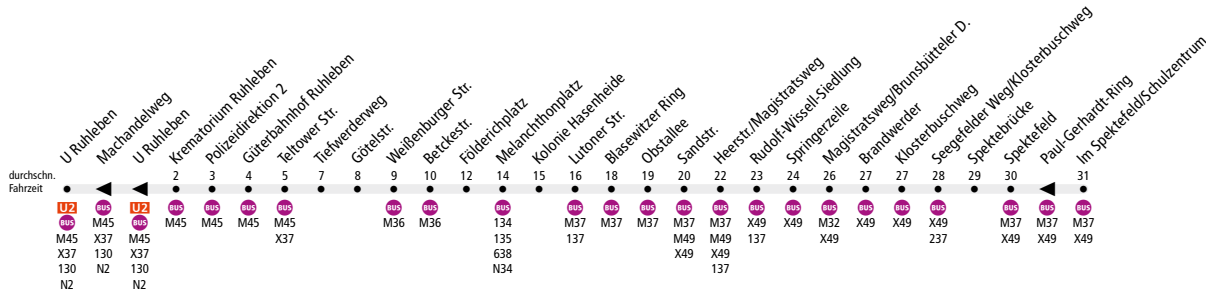

Tarifbereich Berlin  
Teilbereich B

Ab 16. April 2023

**Kleine Fahrplanänderungen.** Auf dieser Linie kommt es zu Anpassungen am Fahrplan. Abfahrtszeiten können sich ändern.

Linienweg: Hempelsteig - Stendelweg - Charlottenburger Chaussee (zurück: Charlottenburger Chaussee - Rominter Allee - Hempelsteig) - Ruhlebener Straße - Schulenburgstraße - Weißburger Straße - Pichelsdorfer Straße - Adamstraße - Schmidt-Knobelsdorf-Straße - Seeburger Weg - Blasewitzer Ring - Sandstraße - Heerstraße - Magistratsweg - Klosterbuschweg - Am Kiesteich - Im Spektefeld

	Mo - Fr ca.	Sa ca.	So ca.
	5:00 - 0:00	7:00 - 0:00	7:00 - 0:00
<b>U Ruhleben ▶ Im Spektefeld/Schulzentrum</b>	<b>20</b>	<b>20</b>	<b>20</b>
<b>Im Spektefeld/Schulzentrum ▶ U Ruhleben</b>	<b>20</b>	<b>20</b>	<b>20</b>