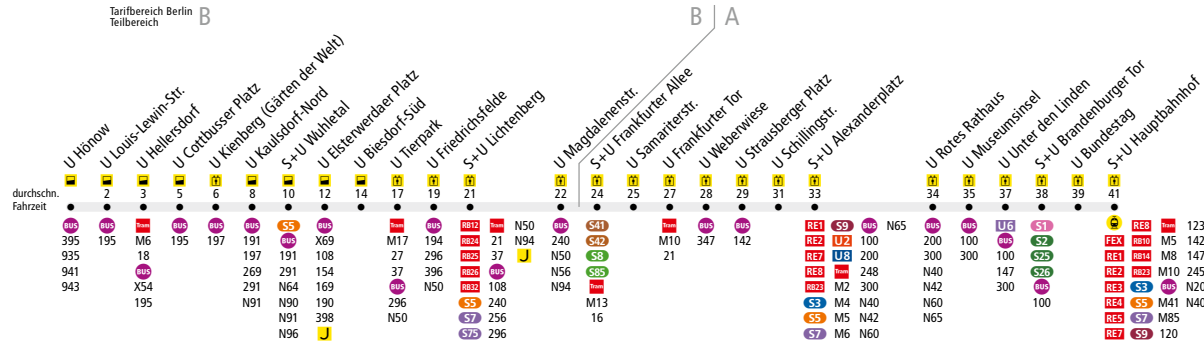

U U5 U Hönow ↔ S+U Hauptbahnhof

Die Linie U5 verkehrt zusätzlich in den Nächten Fr/Sa, Sa/So und vor Feiertagen. In den übrigen Nächten verkehrt die Nachtbus-Linie N5.

	Mo - Do ca.													
	4:00 - 4:30	4:30 - 5:30	5:30 - 6:00	6:00 - 6:30	6:30 - 8:00	8:00 - 8:30	8:30 - 15:00	15:00 - 15:30	15:30 - 18:00	18:00 - 18:30	18:30 - 19:00	19:00 - 20:30	20:30 - 21:00	21:00 - 0:30
U Hönow ▶ U Kaulsdorf-Nord	10		5**		4/5**		10		4/5**		5**		10	
U Kaulsdorf-Nord ▶ U Friedrichsfelde	10		5		4/5*		5		4/5*		5		10	
U Friedrichsfelde ▶ S+U Hauptbahnhof	-	10		5	4/5*		5		4/5*		5		10	
S+U Hauptbahnhof ▶ U Friedrichsfelde	10		5		4/5*		5		4/5*		5		10	
U Friedrichsfelde ▶ U Kaulsdorf-Nord	-	10		5	4/5*		5		4/5*		5		10	
U Kaulsdorf-Nord ▶ U Hönow	-	10		5**	4/5**		10		4/5**		5**		10	

* in den Sommerferien im 5-Minuten-Takt
 ** in den Sommerferien im 10-Minuten-Takt

	Fr ca.													
	4:00 - 4:30	4:30 - 5:30	5:30 - 6:00	6:00 - 6:30	6:30 - 8:00	8:00 - 8:30	8:30 - 14:00	14:00 - 14:30	14:30 - 17:00	17:00 - 17:30	17:30 - 18:00	18:00 - 22:00	22:00 - 22:30	22:30 - 0:30
U Hönow ▶ U Kaulsdorf-Nord	10		5**		4/5**		10		4/5**		5**		10	
U Kaulsdorf-Nord ▶ U Friedrichsfelde	10		5		4/5*		5		4/5*		5		10	
U Friedrichsfelde ▶ S+U Hauptbahnhof	-	10		5	4/5*		5		4/5*		5		10	
S+U Hauptbahnhof ▶ U Friedrichsfelde	10		5		4/5*		5		4/5*		5		10	
U Friedrichsfelde ▶ U Kaulsdorf-Nord	-	10		5	4/5*		5		4/5*		5		10	
U Kaulsdorf-Nord ▶ U Hönow	-	10		5**	4/5**		10		4/5**		5**		10	