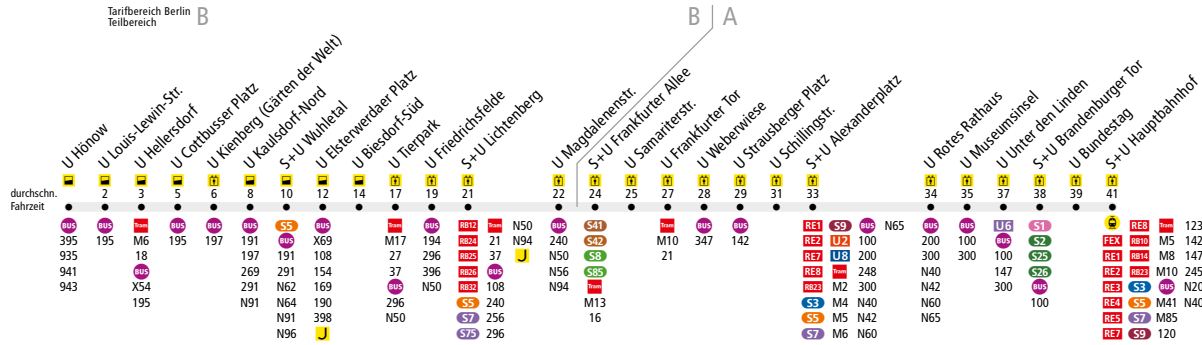

# U U5 U Hönow ↔ S+U Hauptbahnhof

Die Linie U5 verkehrt zusätzlich in den Nächten Fr/Sa, Sa/So und vor Feiertagen. In den übrigen Nächten verkehrt die Nachtbus-Linie N5.

	Mo - Do ca.													
	4:00 - 4:30	4:30 - 5:30	5:30 - 6:00	6:00 - 6:30	6:30 - 8:00	8:00 - 8:30	8:30 - 15:00	15:00 - 15:30	15:30 - 18:00	18:00 - 18:30	18:30 - 19:00	19:00 - 20:30	20:30 - 21:00	21:00 - 0:30
U Hönow ▶ U Kaulsdorf-Nord	10		5**		4/5**		10		4/5**		5**		10	
U Kaulsdorf-Nord ▶ U Friedrichsfelde	10		5		4/5*		5		4/5*		5		10	
U Friedrichsfelde ▶ S+U Hauptbahnhof	-	10		5	4/5*		5		4/5*		5		10	
S+U Hauptbahnhof ▶ U Friedrichsfelde	10		5		4/5*		5		4/5*		5		10	
U Friedrichsfelde ▶ U Kaulsdorf-Nord	-	10		5	4/5*		5		4/5*		5		10	
U Kaulsdorf-Nord ▶ U Hönow	-	10		5**	4/5**		10		4/5**		5**		10	

\* in den Sommerferien im 5-Minuten-Takt  
 \*\* in den Sommerferien im 10-Minuten-Takt

	Fr ca.													
	4:00 - 4:30	4:30 - 5:30	5:30 - 6:00	6:00 - 6:30	6:30 - 8:00	8:00 - 8:30	8:30 - 14:00	14:00 - 14:30	14:30 - 17:00	17:00 - 17:30	17:30 - 18:00	18:00 - 22:00	22:00 - 22:30	22:30 - 0:30
U Hönow ▶ U Kaulsdorf-Nord	10		5**		4/5**		10		4/5**		5**		10	
U Kaulsdorf-Nord ▶ U Friedrichsfelde	10		5		4/5*		5		4/5*		5		10	
U Friedrichsfelde ▶ S+U Hauptbahnhof	-	10		5	4/5*		5		4/5*		5		10	
S+U Hauptbahnhof ▶ U Friedrichsfelde	10		5		4/5*		5		4/5*		5		10	
U Friedrichsfelde ▶ U Kaulsdorf-Nord	-	10		5	4/5*		5		4/5*		5		10	
U Kaulsdorf-Nord ▶ U Hönow	-	10		5**	4/5**		10		4/5**		5**		10	