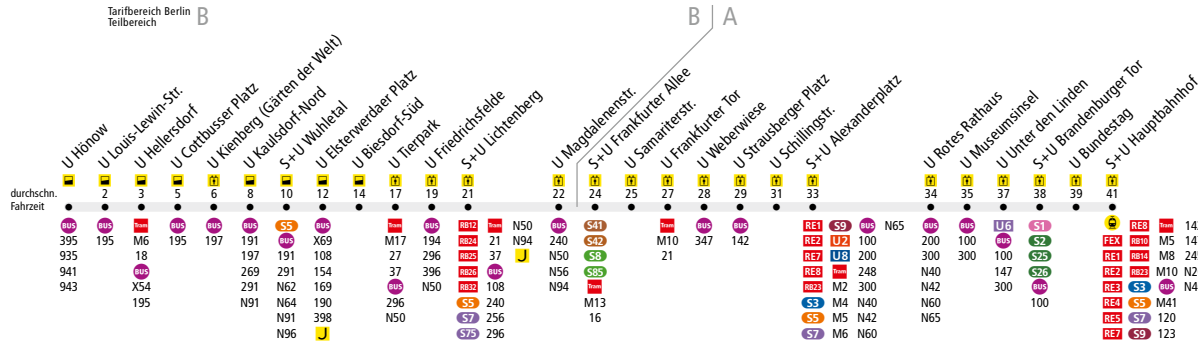

# U U5 U Hönow ↔ S+U Hauptbahnhof

Die Linie U5 verkehrt zusätzlich in den Nächten Fr/Sa, Sa/So und vor Feiertagen. In den übrigen Nächten verkehrt die Nachtbus-Linie N5.

	Mo - Do ca.													
	4:00 - 4:30	4:30 - 5:30	5:30 - 6:00	6:00 - 6:30	6:30 - 8:00	8:00 - 8:30	8:30 - 15:00	15:00 - 15:30	15:30 - 18:00	18:00 - 18:30	18:30 - 19:00	19:00 - 20:30	20:30 - 21:00	21:00 - 0:30
U Hönow ▶ U Kaulsdorf-Nord	10		5**		4/5**		10		4/5**		5**		10	
U Kaulsdorf-Nord ▶ U Friedrichsfelde	10		5		4/5*		5		4/5*		5		10	
U Friedrichsfelde ▶ S+U Hauptbahnhof	-	10		5	4/5*		5		4/5*		5		10	
S+U Hauptbahnhof ▶ U Friedrichsfelde	10		5		4/5*		5		4/5*		5		10	
U Friedrichsfelde ▶ U Kaulsdorf-Nord	-	10		5	4/5*		5		4/5*		5		10	
U Kaulsdorf-Nord ▶ U Hönow	-	10		5**	4/5**		10		4/5**		5**		10	

\* in den Sommerferien im 5-Minuten-Takt  
 \*\* in den Sommerferien im 10-Minuten-Takt

	Fr ca.													
	4:00 - 4:30	4:30 - 5:30	5:30 - 6:00	6:00 - 6:30	6:30 - 8:00	8:00 - 8:30	8:30 - 14:00	14:00 - 14:30	14:30 - 17:00	17:00 - 17:30	17:30 - 18:00	18:00 - 22:00	22:00 - 22:30	22:30 - 0:30
U Hönow ▶ U Kaulsdorf-Nord	10		5**		4/5**		10		4/5**		5**		10	
U Kaulsdorf-Nord ▶ U Friedrichsfelde	10		5		4/5*		5		4/5*		5		10	
U Friedrichsfelde ▶ S+U Hauptbahnhof	-	10		5	4/5*		5		4/5*		5		10	
S+U Hauptbahnhof ▶ U Friedrichsfelde	10		5		4/5*		5		4/5*		5		10	
U Friedrichsfelde ▶ U Kaulsdorf-Nord	-	10		5	4/5*		5		4/5*		5		10	
U Kaulsdorf-Nord ▶ U Hönow	-	10		5**	4/5**		10		4/5**		5**		10	