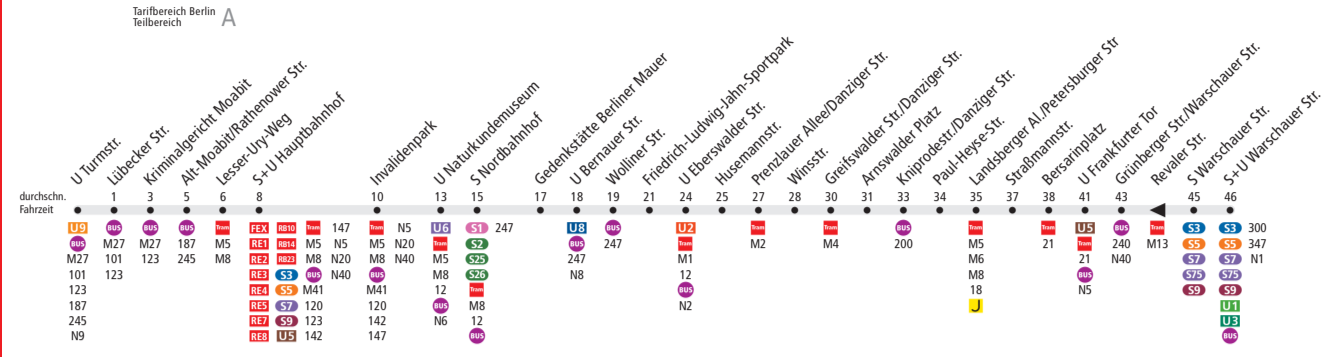

MetroTram

Linienweg: Turmstraße - Rathenower Straße - Alt-Moabit - Invalidenstraße - Elisabeth-Schwarzaupt-Platz - Julie-Wolffthorn-Straße - Bernauer Straße - Eberswalder Straße - Danziger Straße - Petersburger Straße - Bersarinplatz - Petersburger Straße - Warschauer Straße

	Mo - Fr ca.						Sa ca.				So ca.				
	0:30 - 4:30	4:30 - 5:00	5:00 - 7:00	7:00 - 20:00	20:00 - 21:00	21:00 - 0:30	0:30 - 6:00	6:00 - 10:30	10:30 - 20:00	20:00 - 0:30	0:30 - 7:00	7:00 - 10:00	10:00 - 10:30	10:30 - 20:00	20:00 - 0:30
U Turmstr. ▶ Friedrich-Ludwig-Jahn-Sportpark	30	15	10	5		10	15	10	5	10	15	10		7/7/6	10
Friedrich-Ludwig-Jahn-Sportpark ▶ S+U Warschauer Str.	30	15	10	5	5	10	15	10	5	10	15	10	10	7/7/6	10
S+U Warschauer Str. ▶ Friedrich-Ludwig-Jahn-Sportpark	30	10	5	5	10	10	15	10	5	10	15	10	7/7/6	10	10
Friedrich-Ludwig-Jahn-Sportpark ▶ U Turmstr.	30	10	5	5	10	10	15	10	5	10	15	10	7/7/6	10	10