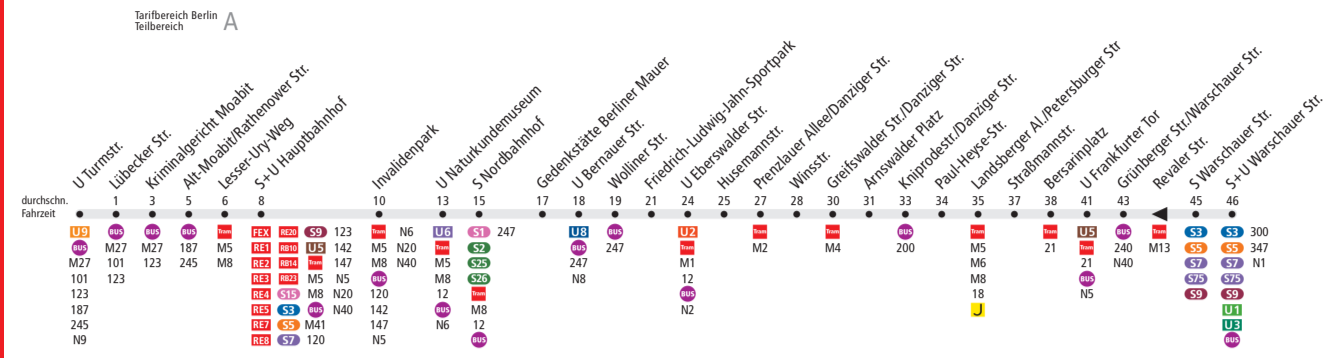

MetroTram

Linienweg: Turmstraße - Rathenower Straße - Alt-Moabit - Invalidenstraße - Elisabeth-Schwarzaupt-Platz - Julie-Wolffthorn-Straße - Bernauer Straße - Eberswalder Straße - Danziger Straße - Petersburger Straße - Bersarinplatz - Petersburger Straße - Warschauer Straße

	Mo - Fr ca.						Sa ca.				So ca.				
	0:30 - 4:30	4:30 - 5:00	5:00 - 7:00	7:00 - 20:00	20:00 - 21:00	21:00 - 0:30	0:30 - 6:00	6:00 - 10:30	10:30 - 20:00	20:00 - 0:30	0:30 - 7:00	7:00 - 10:00	10:00 - 10:30	10:30 - 20:00	20:00 - 0:30
U Turmstr. > Friedrich-Ludwig-Jahn-Sportpark	30	15	10	5	10	10	15	10	5	10	15	10	7/7/6	10	10
Friedrich-Ludwig-Jahn-Sportpark > S+U Warschauer Str.	30	15	10	5	10	10	15	10	5	10	15	10	7/7/6	10	10
S+U Warschauer Str. > Friedrich-Ludwig-Jahn-Sportpark	30	10	5	10	10	15	10	5	10	15	10	7/7/6	10	10	10
Friedrich-Ludwig-Jahn-Sportpark > U Turmstr.	30	10	5	10	10	15	10	5	10	15	10	7/7/6	10	10	10