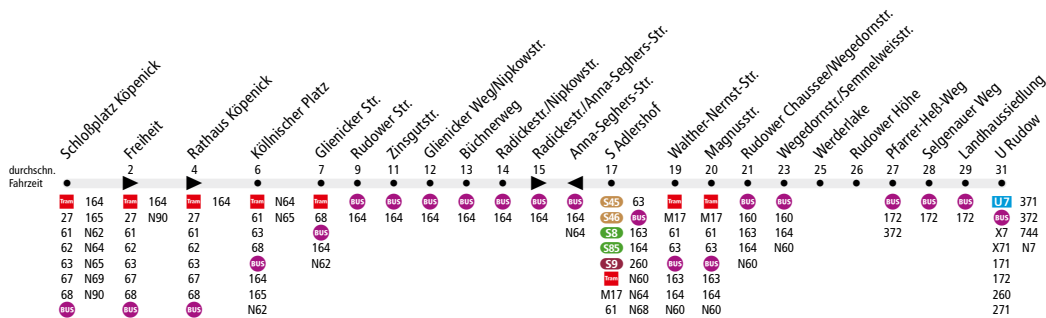

BUS 162 (Schloßplatz Köpenick ↔) S Adlershof ↔) U Rudow

Tarifbereich Berlin
Teilbereich B

Ab 27. August 2023

Kleine Fahrplanänderungen. Auf dieser Linie kommt es zu Anpassungen am Fahrplan. Abfahrtszeiten können sich ändern.

Linienweg: Schloßplatz - Müggelheimer Straße - Kietzer Straße - Kirchstraße - Alt Köpenick - Müggelheimer Straße (zurück: Müggelheimer Straße - Schloßplatz) - Oberspreestraße - Köllnischer Platz - Grünaer Straße - Glienicker Straße - Glienicker Weg - Nipkowstraße - Radickestraße - Adlergestell - Rudower Chaussee (zurück: Rudower Chaussee - Dörfeldstraße - Anna-Seghers-Straße - Radickestraße) - Wegedornstraße - Rudower Straße - Neudecker Weg - Groß-Ziethener Chaussee - Neuköllner Straße (zurück: Groß-Ziethener Chaussee)

	Mo - Fr ca.					Sa ca.	So ca.
	4:30 - 6:00	6:00 - 7:00	7:00 - 19:00	19:00 - 20:00	20:00 - 0:30	7:00 - 0:30	7:00 - 0:30
Schloßplatz Köpenick ▶ S Adlershof	-		20		-	-	-
S Adlershof ▶ U Rudow		20	10*		20	20	20
U Rudow ▶ S Adlershof		20	10*		20	20	20
S Adlershof ▶ Schloßplatz Köpenick	-		20		-	-	-