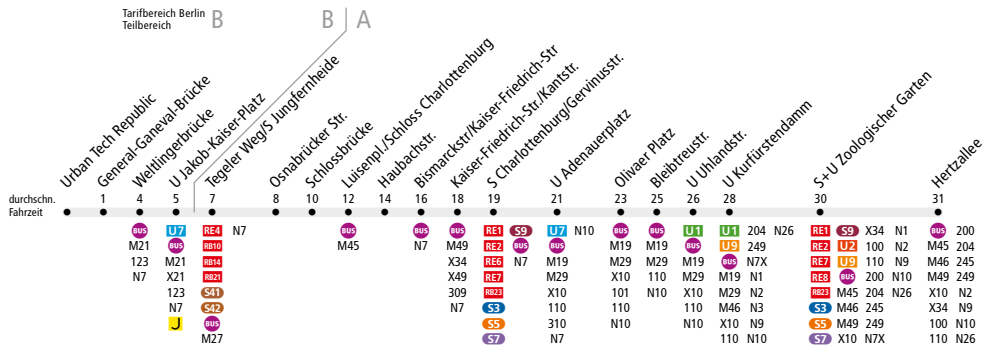

# BUS 109 Tegel, Urban Tech Republic ◀▶ S+U Zoologischer Garten

Linienweg: Straße zur Zugangskontrolle West - Zufahrt zum Flughafen - BAB 111 - Kurt-Schumacher-Damm - Jakob-Kaiser-Platz - Tegeler Weg - Luisenplatz - Kaiser-Friedrich-Straße - Lewishamstraße - Adenauerplatz - Kurfürstendamm - Joachimstaler Straße - Hardenbergplatz - Hertzallee

	Mo-Fr ca.						Sa ca.						So ca.			
	5:00 - 6:00	6:00 - 7:00	7:00 - 21:00	21:00 - 22:00	22:00 - 0:00	0:00 - 0:30	5:00 - 7:00	7:00 - 10:00	10:00 - 21:00	21:00 - 22:00	22:00 - 0:00	0:00 - 0:30	5:00 - 7:00	7:00 - 22:00	22:00 - 0:00	0:00 - 0:30
Urban Tech Republic ▶ U Jakob-Kaiser-Platz	-	20			-		-	20			-		-	20		-
U Jakob-Kaiser-Platz ▶ S+U Zoologischer Garten	20		10		20		20		10		20		20			
S+U Zoologischer Garten ▶ U Jakob-Kaiser-Platz	20		10		20	-	20		10		20	-	20			-
U Jakob-Kaiser-Platz ▶ Urban Tech Republic	-	20			-		-	20			-		-	20		-