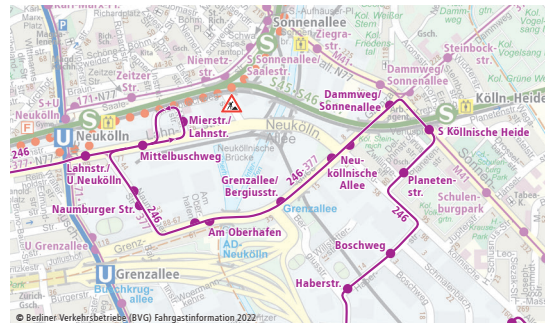

Umleitung ab 21. Februar 2022 bis auf Weiteres: Wegen der Sperrung der Neuköllnischen Brücke wird die Linie in beiden Fahrrichtungen zwischen den Haltestellen Mittelbuschweg und Dammweg/Sonnenallee umgeleitet (siehe Skizze).

Linienweg: Friedrich-Wilhelm-Platz - Schmiljanstraße - Saarstraße - Beckerstraße - Grazer Platz - Grazer Damm - Prellerweg - Arnulfstraße - Atrillaplatz - Manteuffelstraße - Berlinickeplatz - Alt-Tempelhof - Germaniastraße - Oberlandstraße - Silbersteinstraße - Lahnstraße - Neuköllnische Allee - Grenzallee - Sonnenallee - Planetenstr. - Neuköllnische Allee - Haberstraße - Bergiusstraße - Nobelstraße - Chris-Gueffroy-Allee - Neuköllnische Allee

EF = Einzelfahrt

	Sa ca.						So ca.						
	5:30 - 7:00	7:00 - 7:30	7:30 - 18:00	18:00 - 18:30	18:30 - 22:30	22:30 - 23:00	23:00 - 23:30	23:30 - 0:30	7:00 - 9:00	9:00 - 22:30	22:30 - 23:00	23:00 - 23:30	23:30 - 0:30
U Friedrich-Wilhelm-Platz ▶ U Alt-Tempelhof	-	-	-	20	-	-	-	-	-	20	-	-	-
U Alt-Tempelhof ▶ S+U Hermannstr.	-	-	-	-	20	-	-	-	-	-	20	-	-
S+U Hermannstr. ▶ U Grenzallee	-	-	-	-	20	-	EF	-	-	-	-	EF	-
S+U Hermannstr. ▶ Forsthausallee	20	-	-	-	-	-	-	-	-	-	-	-	-
Forsthausallee ▶ S+U Hermannstr.	20	-	-	-	-	-	-	-	-	-	-	-	-
U Grenzallee ▶ S+U Hermannstr.	-	-	-	-	20	-	EF	-	-	-	-	EF	-
S+U Hermannstr. ▶ U Alt-Tempelhof	-	-	-	-	20	-	-	-	-	-	20	-	-
U Alt-Tempelhof ▶ U Friedrich-Wilhelm-Platz	-	-	-	20	-	-	-	-	-	20	-	-	-