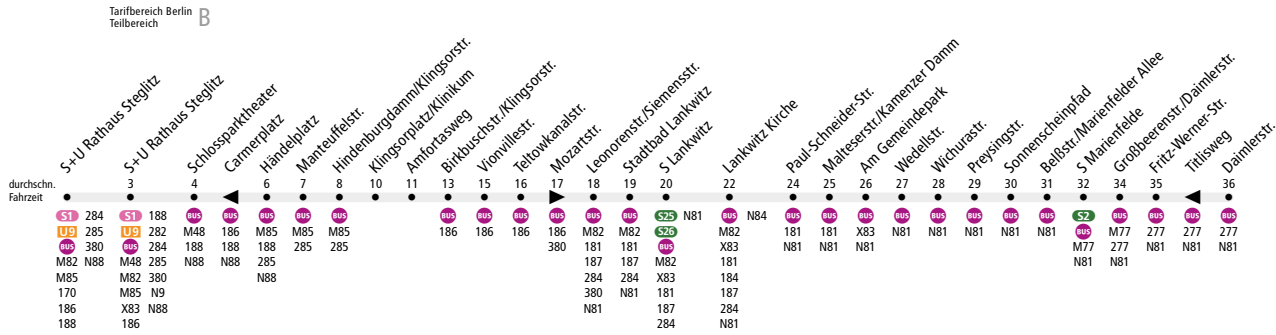

BUS 283 S+U Rathaus Steglitz ↔ S Marienfelde
(↔ Marienfelde, Daimlerstr.)

Linienweg: Steglitzer Kreisel - Kuhlighshofstraße - Albrechtstraße - Schloßstraße - Wolfensteindamm - Hindenburgdamm - Klingsorstraße - Birkbuschstraße - Siemensstraße - Leonorenstraße - Paul-Schneider-Straße - Malteserstraße - Belßstraße - Bahnstraße - Bahnhofsvorplatz S Marienfelde - Bahnstraße - Marienfelder Allee - Daimlerstraße

	Mo - Fr ca.							Sa ca.	So ca.
	4:30 - 6:00	6:00 - 7:00	7:00 - 9:00	9:00 - 14:00	14:00 - 15:00	15:00 - 18:00	18:00 - 0:30	5:30 - 0:30	7:00 - 0:30
S+U Rathaus Steglitz ▶ Mozartstr.				20				20	20
Mozartstr. ▶ S Marienfelde		20	10		20	10	20	20	20
S Marienfelde ▶ Daimlerstr.	-	20		-	20		-	-	-
Daimlerstr. ▶ S Marienfelde	-	20		-	20		-	-	-
S Marienfelde ▶ Mozartstr.	20		10		20	10	20	20	20
Mozartstr. ▶ S+U Rathaus Steglitz				20				20	20