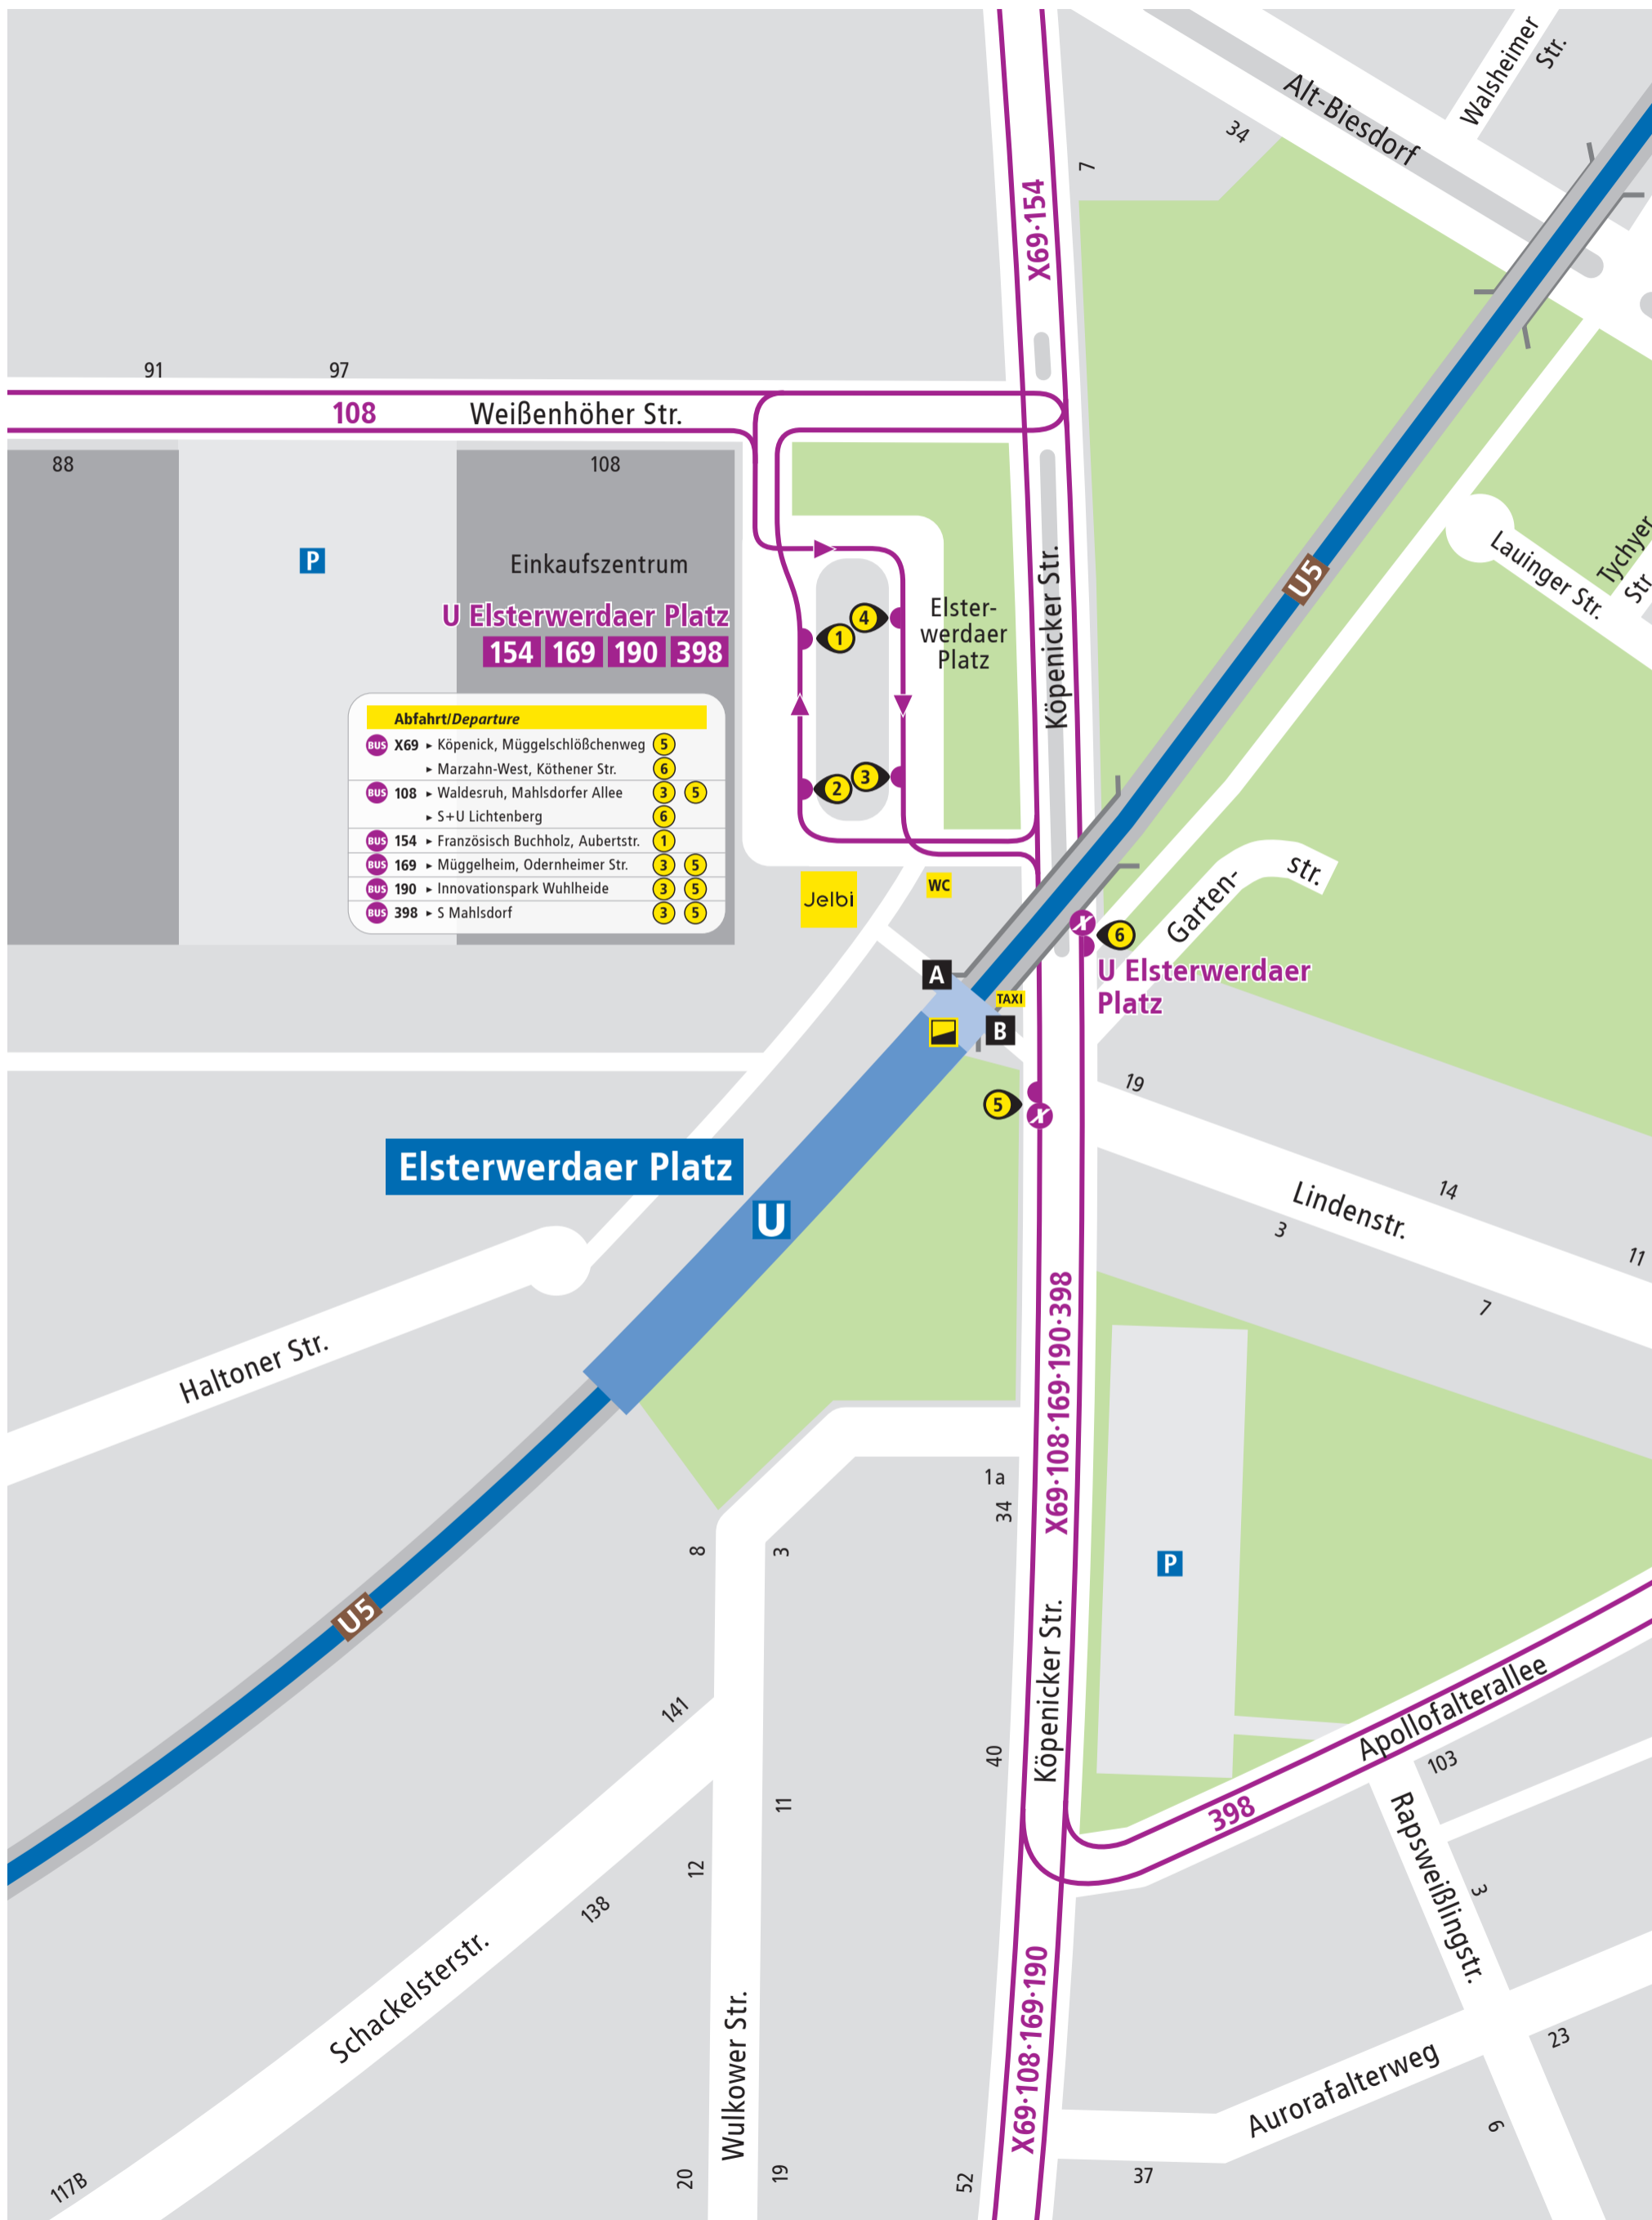

# Elsterwerdaer Platz

Abfahrt/Departure	
BUS X69	<ul style="list-style-type: none"> <li>► Köpenick, Müggelschloßchenweg (5)</li> <li>► Marzahn-West, Köthener Str. (6)</li> </ul>
BUS 108	<ul style="list-style-type: none"> <li>► Waldesruh, Mahlsdorfer Allee (3) (5)</li> <li>► S+U Lichtenberg (6)</li> </ul>
BUS 154	► Französisch Buchholz, Aubertstr. (1)
BUS 169	► Müggelheim, Odernheimer Str. (3) (5)
BUS 190	► Innovationspark Wuhlheide (3) (5)
BUS 398	► S Mahlsdorf (3) (5)