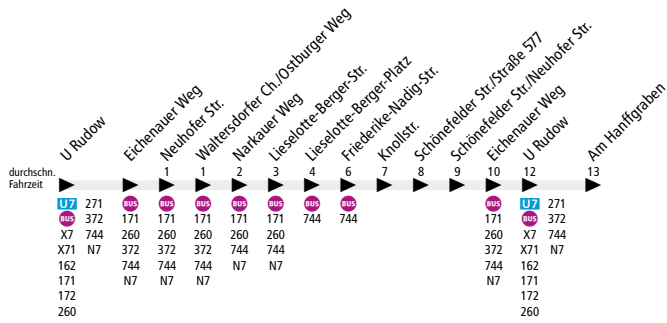

Tarfbereich Berlin
Teilbereich B

Linienweg: Groß-Ziethener Chaussee - Neuköllner Straße - Waltersdorfer Chaussee - Lieselotte-Berger-Straße - Schönefelder Straße - Neuhofer Straße - Waltersdorfer Chaussee - Neuköllner Straße - Groß-Ziethener Chaussee

	Mo - Fr ca.	Sa ca.	So ca.
	5:00 - 0:00	8:00 - 0:00	8:00 - 0:00
U Rudow ▶ Lieselotte-Berger-Platz ▶ U Rudow	20	20	20