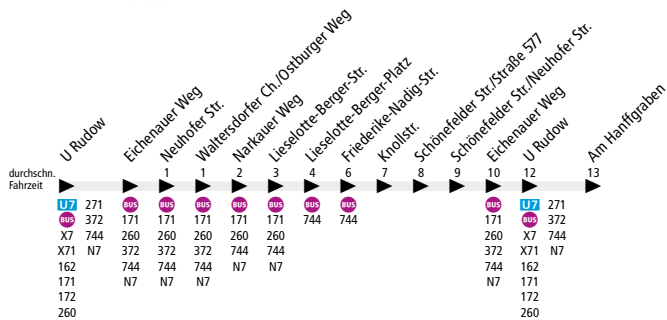

Tarfbereich Berlin
Teilbereich B

Linienweg: Groß-Ziethener Chaussee - Neuköllner Straße - Waltersdorfer Chaussee - Lieselotte-Berger-Straße - Schönefelder Straße - Neuhofer Straße - Waltersdorfer Chaussee - Neuköllner Straße - Groß-Ziethener Chaussee

	Mo - Fr ca.	Sa ca.	So ca.
	5:00 - 0:00	8:00 - 0:00	8:00 - 0:00
U Rudow ▶ Lieselotte-Berger-Platz ▶ U Rudow	20	20	20