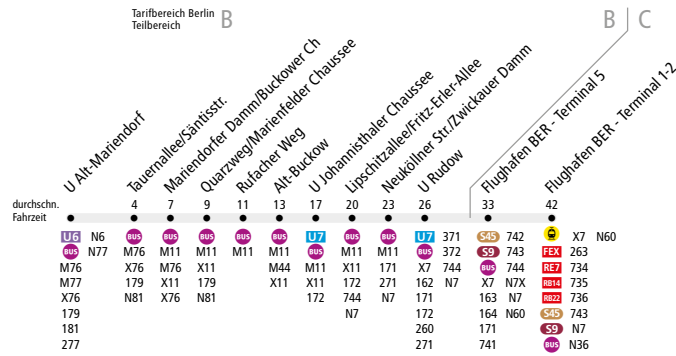

ExpressBus

Ab 7. Juli 2022

**Kleine Fahrplanänderungen.** Auf dieser Linie kommt es zu Anpassungen am Fahrplan. Abfahrtszeiten können sich ändern.

**Linienweg:** Mariendorfer Damm (zurück: Mariendorfer Damm - Alt-Mariendorf - Forddamm) - Marienfelder Chaussee - Alt-Buckow - Johannisthaler Chaussee - Fritz-Erler-Allee - Neuköllner Straße - Waltersdorfer Chaussee - Waltersdorfer Chaussee (Schönefeld) - Straße zum Flughafen - Bushafen Flughafen BER Terminal 5 - Jürgen-Schumann-Allee – Elly-Beinhorn-Ring – August-Heinrich-Euler-Str. – Melli-Beese-Ring (zurück: Melli-Beese-Ring – Schönefelder Allee – Jürgen-Schumann-Allee)

	Mo - Fr ca.					Sa ca.					So ca.					
	3:30 - 4:00	4:00 - 4:30	4:30 - 5:00	5:00 - 0:00	0:00 - 0:30	3:30 - 4:00	4:00 - 5:30	5:30 - 6:00	6:00 - 0:00	0:00 - 0:30	3:30 - 4:00	4:00 - 7:00	7:00 - 7:30	7:30 - 8:00	8:00 - 0:00	0:00 - 0:30
<b>U Alt-Mariendorf ▶ Flughafen BER - Terminal 1-2</b>	30		20		-	30		20		-	30		20		-	
<b>Flughafen BER - Terminal 1-2 ▶ U Alt-Mariendorf</b>	-	30		20		-	30		20		-	30		20		