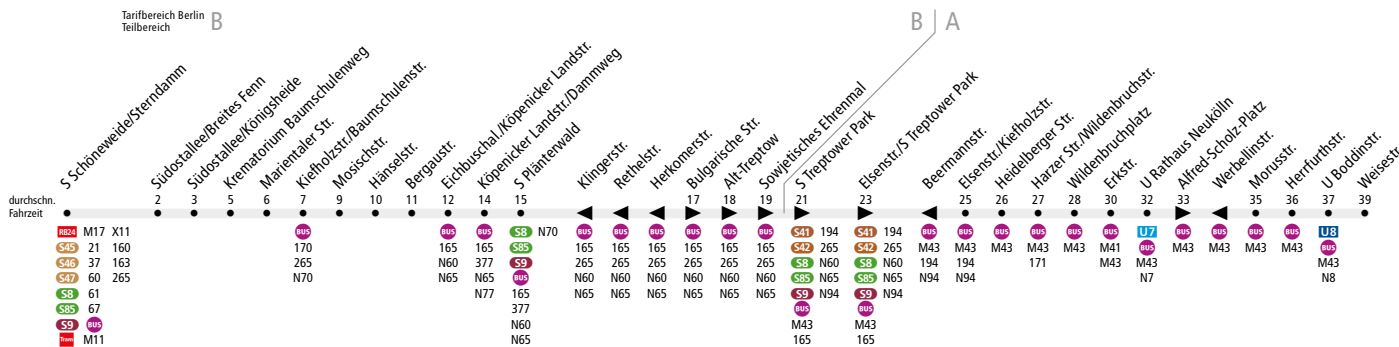

166 S Schönevide ▶ Elsenstr./S Treptower Park (◀ U Boddinstr.)

Linienweg: Wendeschleife S Schönevide/Sterndamm - Sterndamm - Südostallee - Kieholzstraße - Eichbuschallee (zurück: Elsenstraße - Puschkinallee - Alt-Treptow - Bulgarische Straße - Köpenicker Landstraße) Köpenicker Landstraße - Am Treptower Park - Elsenstraße - Karl-Kunger-Straße - Wildenbruchstraße - Erkstraße - Karl-Marx-Straße - Werbellinstraße - Hermannstraße - Flughafenstraße

	Mo - Fr ca.			Sa ca.		So ca.			
	5:00 - 5:30	5:30 - 22:00	22:00 - 0:00	7:00 - 22:00	22:00 - 0:00	7:00 - 10:00	10:00 - 11:00	11:00 - 19:30	19:30 - 22:00
S Schönevide/Sterndamm ▶ Elsenstraße/S Treptower Park		20		20		20			
Elsenstraße/S Treptower Park ▶ U Boddinstr.	-	20	-	20	-	-			
U Boddinstr. ▶ Beermannstr.	-	20	-	20	-	-			
Beermannstr. ▶ S Schönevide/Sterndamm		20		20		20			