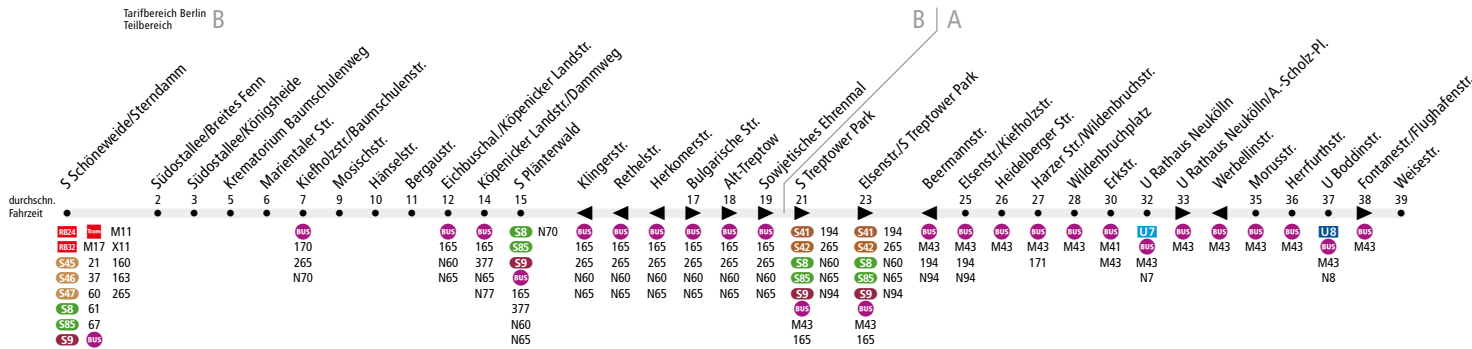

BUS 166 S Schönevide ↔ Elsenstr./S Treptower Park
(↔ U Boddinstr.)

Linienweg: Wendeschleife S Schönevide/Sterndamm - Sterndamm – Südostallee - Kieholzstraße – Eichbuschallee (zurück: Elsenstraße - Puschkinallee - Alt-Treptow - Bulgarische Straße - Köpenicker Landstraße) Köpenicker Landstraße - Am Treptower Park - Elsenstraße - Karl-Kunger-Straße – Wildenbruchstraße - Erkstraße - Karl-Marx-Straße - Werbellinstraße – Hermannstraße - Flughafenstraße

	Mo - Fr ca.			Sa ca.		So ca.			
	5:00 - 5:30	5:30 - 22:00	22:00 - 0:00	7:00 - 22:00	22:00 - 0:00	7:00 - 10:00	10:00 - 11:00	11:00 - 19:30	19:30 - 22:00
S Schönevide/Sterndamm ▶ Elsenstraße/S Treptower Park	20			20		20			
Elsenstraße/S Treptower Park ▶ U Boddinstr.	-	20	-	20	-	-			
U Boddinstr. ▶ Beermannstr.	-	20	-	20	-	-			
Beermannstr. ▶ S Schönevide/Sterndamm	20			20		20			