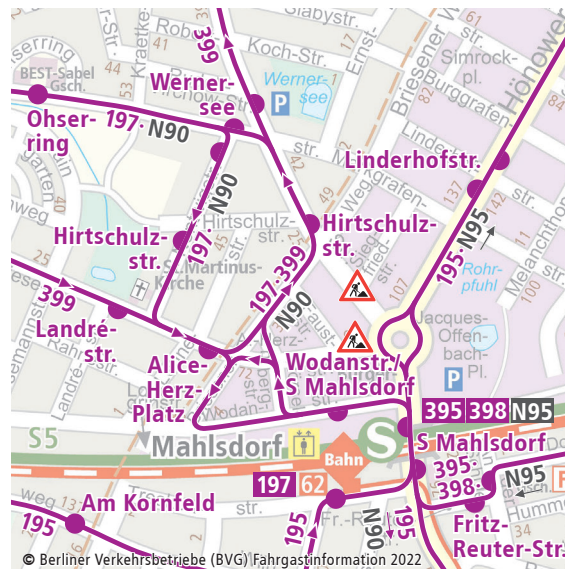

Ab 21. März 2022 für ca. 6 Monate

Bitte beachten! Wegen der Umgestaltung des Jacques-Offenbach-Platzes erfolgt eine Umleitung (siehe Skizze).

Linienweg: Hönower Straße - Fritz-Reuter-Straße - An der Schule - Donizettistraße - Lemkestraße - Menzelstraße - Landsberger Straße - Lenbachstraße - Lemkestraße - Greifswalder Straße - Hönower Straße - Riesaeer Str. - Wendeschleife Riesaeer Str. - Riesaeer Str. - Hönower Straße - Mahlsdorfer Straße (Hönow) - Hoppegartener Straße - Dahlwitzer Straße (Mahlsdorf) - Lemkestraße - Lenbachstraße - Landsberger Straße - Menzelstraße - Lemkestraße - Donizettistraße - An der Schule - Fritz-Reuter-Straße - Hönower Straße - Giesestraße - Hörselbergstraße - Wodanstraße

	Mo - Fr ca.	Sa ca.	Sa ca.
	5:00 - 0:00	7:00 - 0:00	7:00 - 0:00
S Mahlsdorf ▶ U Hönow ▶ S Mahlsdorf	20	20	20