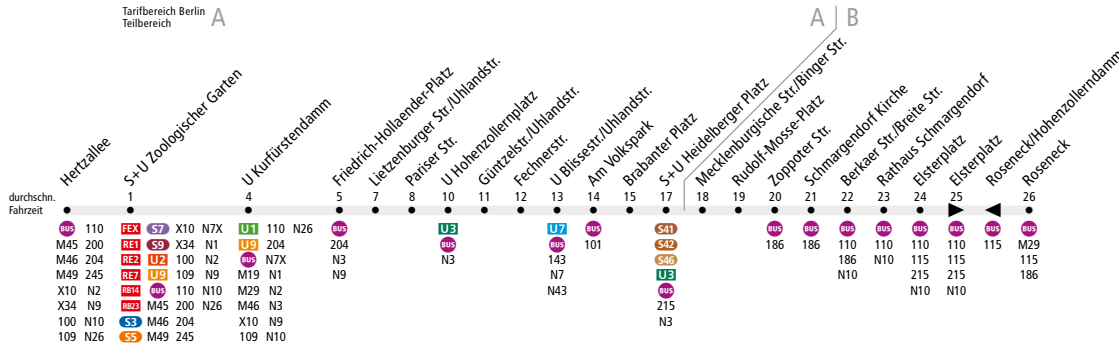

BUS 249 S+U Zoologischer Garten ↔ Schmargendorf, Elsterplatz
(↔ Grunewald, Roseneck)

Linienweg: Hertzallee - Hardenbergplatz - Joachimstaler Straße - Lietzenburger Straße - Uhlandstraße - Mecklenburgische Straße - Breite Straße - Berkaer Straße - Hohenzollerndamm - Rheinabentallee - Roseneck

| | Mo - Fr ca. | | | | | | |
|--|-------------|-------------|-------------|--------------|---------------|---------------|--------------|
| | 4:30 - 6:00 | 6:00 - 7:30 | 7:30 - 9:00 | 9:00 - 19:30 | 19:30 - 20:00 | 20:00 - 22:30 | 22:30 - 0:30 |
| S+U Zoolog. Garten ▶ U Blissestr./Uhlandstr. | 20 | | 10 | | | 20 | |
| U Blissestr./Uhlandstr. ▶ Elsterplatz | 20 | 10 | 7/7/6* | 10 | | 20 | |
| Elsterplatz ▶ Roseneck | | | 20 | | | | 20 |
| Roseneck ▶ Elsterplatz | | | 20 | | | | 20 |
| Elsterplatz ▶ U Blissestr./Uhlandstr. | 20 | 10 | 7/7/6* | 10 | | 20 | |
| U Blissestr./Uhlandstr. ▶ S+U Zoolog. Garten | 20 | | 10 | | | 20 | |

* in den Schulferien im 10-Minuten-Takt

| | Sa ca. | | | | | | So ca. | | | | |
|--|-------------|-------------|--------------|---------------|---------------|--------------|-------------|-------------|-------------|--------------|--------------|
| | 5:00 - 5:30 | 5:30 - 8:00 | 8:00 - 10:00 | 10:00 - 18:00 | 18:00 - 22:00 | 22:00 - 0:30 | 5:30 - 6:30 | 6:30 - 7:00 | 7:00 - 8:00 | 8:00 - 22:00 | 22:00 - 0:30 |
| S+U Zoolog. Garten ▶ U Blissestr./Uhlandstr. | - | 20 | | 10 | 20 | | 30 | | 20 | | |
| U Blissestr./Uhlandstr. ▶ Elsterplatz | - | 20 | | 10 | 20 | | 30 | 20 | | | 20 |
| Elsterplatz ▶ Roseneck | | 20 | - | 20 | - | 20 | - | 20 | | | 20 |
| Roseneck ▶ Elsterplatz | - | 20 | - | 20 | - | 20 | - | 20 | | | 20 |
| Elsterplatz ▶ U Blissestr./Uhlandstr. | | 20 | | 10 | 20 | | 30 | | 20 | | |
| U Blissestr./Uhlandstr. ▶ S+U Zoolog. Garten | | 20 | | 10 | 20 | | 30 | | 20 | | |