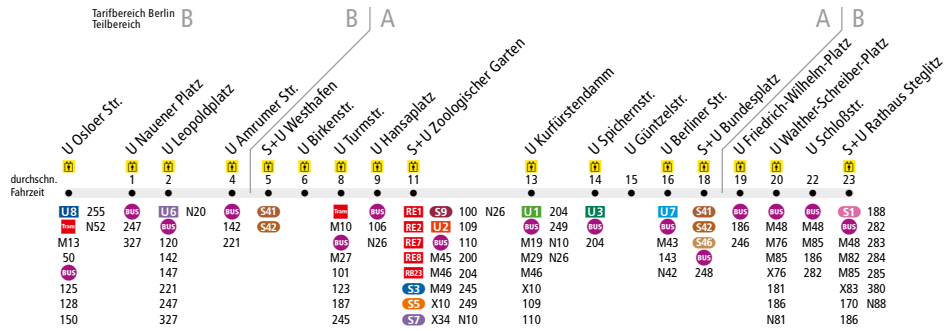

U9 U Osloer Str. ◀▶ S+U Rathaus Steglitz

Die Linie U9 verkehrt zusätzlich in den Nächten Fr/Sa, Sa/So und vor Feiertagen. In den übrigen Nächten verkehrt die Nachtbus-Linie N9.

	Mo - Fr ca.									Sa ca.					So ca.				
	4:00 - 4:30	4:30 - 6:00	6:00 - 7:00	7:00 - 10:00	10:00 - 13:00	13:00 - 19:00	19:00 - 20:30	20:30 - 0:30	0:30 - 1:00	0:30 - 5:30	5:30 - 9:30	9:30 - 10:00	10:00 - 20:30	20:30 - 0:30	0:30 - 7:00	7:00 - 11:30	11:30 - 17:30	17:30 - 0:30	0:30 - 1:00
U Osloer Str. ▶ S+U Rathaus Steglitz	10	5	4*	5	4*	5	10	-	15	10	5	10	15	10	5	10	-		
S+U Rathaus Steglitz ▶ U Osloer Str.	-	10	5	4*	5	4*	5	10	15	10	5	10	15	10	5	10	-		