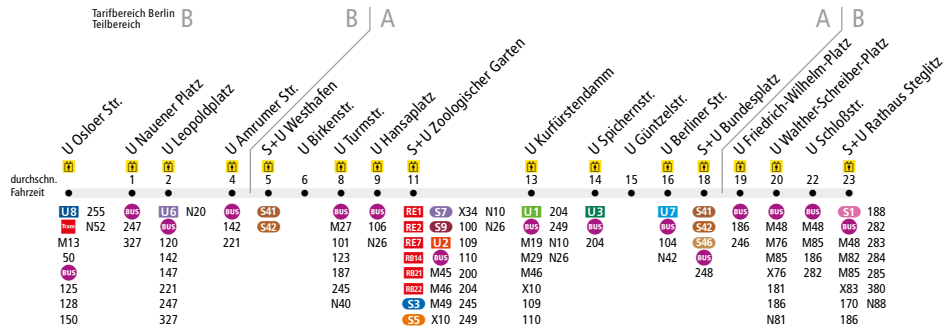

U U9 U Osloer Str. ◀▶ S+U Rathaus Steglitz

Die Linie U9 verkehrt zusätzlich in den Nächten Fr/Sa, Sa/So und vor Feiertagen. In den übrigen Nächten verkehrt die Nachtbus-Linie N9.

	Mo - Fr ca.									Sa ca.					So ca.				
	4:00 - 4:30	4:30 - 6:00	6:00 - 7:00	7:00 - 10:00	10:00 - 13:00	13:00 - 19:00	19:00 - 20:30	20:30 - 0:30	0:30 - 1:00	0:30 - 5:30	5:30 - 9:30	9:30 - 10:00	10:00 - 20:30	20:30 - 0:30	0:30 - 7:00	7:00 - 11:30	11:30 - 17:30	17:30 - 0:30	0:30 - 1:00
U Osloer Str. ▶ S+U Rathaus Steglitz	10	5	4/5/5*	5	4/5/5*	5	10	-	15	10	5	10	15	10	5	10	-	-	-
S+U Rathaus Steglitz ▶ U Osloer Str.	-	10	5	4/5/5*	5	4/5/5*	5	10	15	10	5	10	15	10	5	10	-	-	-