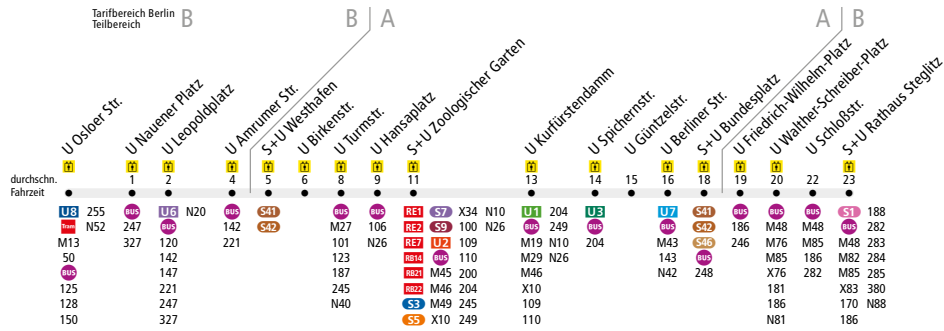

U9 U Osloer Str. ◀▶ S+U Rathaus Steglitz

Die Linie U9 verkehrt zusätzlich in den Nächten Fr/Sa, Sa/So und vor Feiertagen. In den übrigen Nächten verkehrt die Nachtbus-Linie N9.

	Mo - Fr ca.									Sa ca.					So ca.				
	4:00 - 4:30	4:30 - 6:00	6:00 - 7:00	7:00 - 10:00	10:00 - 13:00	13:00 - 19:00	19:00 - 20:30	20:30 - 0:30	0:30 - 1:00	0:30 - 5:30	5:30 - 9:30	9:30 - 10:00	10:00 - 20:30	20:30 - 0:30	0:30 - 7:00	7:00 - 11:30	11:30 - 17:30	17:30 - 0:30	0:30 - 1:00
U Osloer Str. ▶ S+U Rathaus Steglitz	10	5	4/5/5*	5	4/5/5*	5	10	-	15	10	5	10	15	10	5	10	-	-	
S+U Rathaus Steglitz ▶ U Osloer Str.	-	10	5	4/5/5*	5	4/5/5*	5	10	15	10	5	10	15	10	5	10	-	-	

* in den Sommerferien im 5-Minuten-Takt