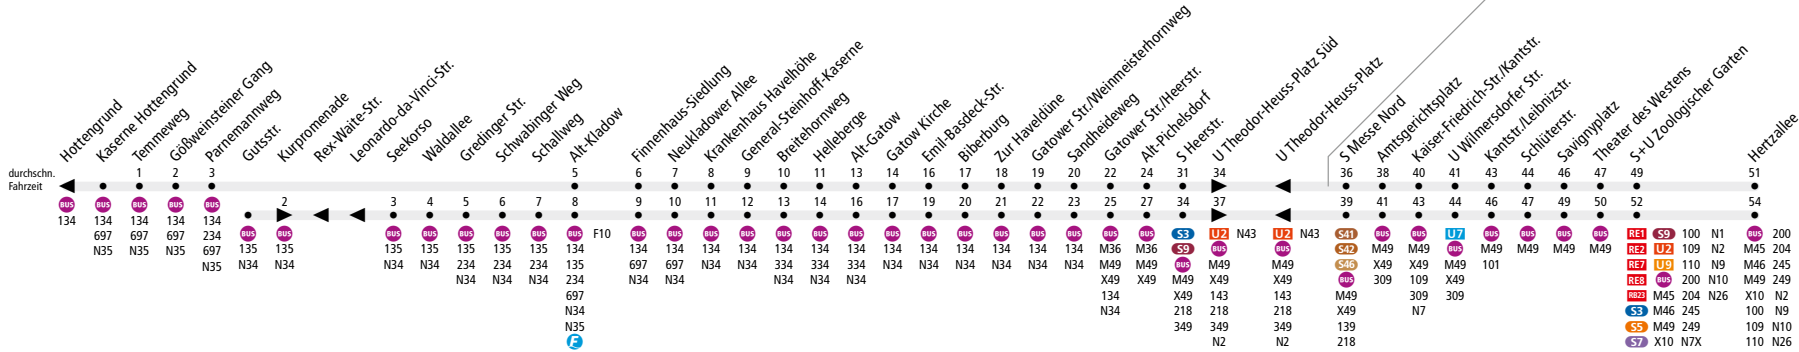

BUS X34 Kladow, Hottengrund (oder Kladow, Gutsstr.)

← S+U Zoologischer Garten

ExpressBus

Tarfbereich Berlin Teilbereich B

Ab 15. Dezember 2024

Haltestellenumbenennung. Die S-Bahn benennt ihren Bahnhof S Messe Nord/ICC in S Messe Nord/ZOB um. Da man mit einigen Buslinien deutlich dichter an den ZOB heranfahren kann, wird die Bushaltestelle in der Neuen Kantstraße in **S Messe Nord** ohne die Ergänzung ZOB umbenannt.

Ab 15. Dezember 2024

Kleine Fahrplanänderungen. Auf dieser Linie kommt es zu Anpassungen am Fahrplan. Abfahrtszeiten können sich ändern.

Linienweg: Sakrower Landstraße - Kladower Damm oder Parallelstr. Ritterfelddamm - Johann-Landefeldt-Straße - Ritterfelddamm (Zurück: Am Flugplatz Gatow - Am Landschaftspark Gatow - An der Gatower Heide - Ritterfelddamm (Parallelstr. zur Hauptfahrbahn)) - Kladower Damm - Alt-Gatow - Gatower Straße - Heerstraße - Theodor-Heuss-Platz - Masurenallee - Neue Kantstraße - Kantstraße - Savignyplatz - Kantstraße - Joachimstaler Straße - Hardenbergplatz - Hertzallee

	Mo - Fr ca.								
	4:30 - 5:00	5:00 - 5:30	5:30 - 6:00	6:00 - 20:00	20:00 - 20:30	20:30 - 21:00	21:00 - 21:30	21:30 - 22:00	22:00 - 22:30
Hottengrund ▶ Alt-Kladow	-				20				-
Gutsstr. ▶ Alt-Kladow		-			20				-
Alt-Kladow ▶ Gatow Str./Heerstr.			-		10		20		-
Gatow Str./Heerstr. ▶ S+U Zoolog. Garten				10			20		-
S+U Zoolog. Garten ▶ Gatow Str./Heerstr.			20		10			20	
Gatow Str./Heerstr. ▶ Alt-Kladow	20		10			20			-
Alt-Kladow ▶ Gutsstr.				20					-
Alt-Kladow ▶ Hottengrund				20					-