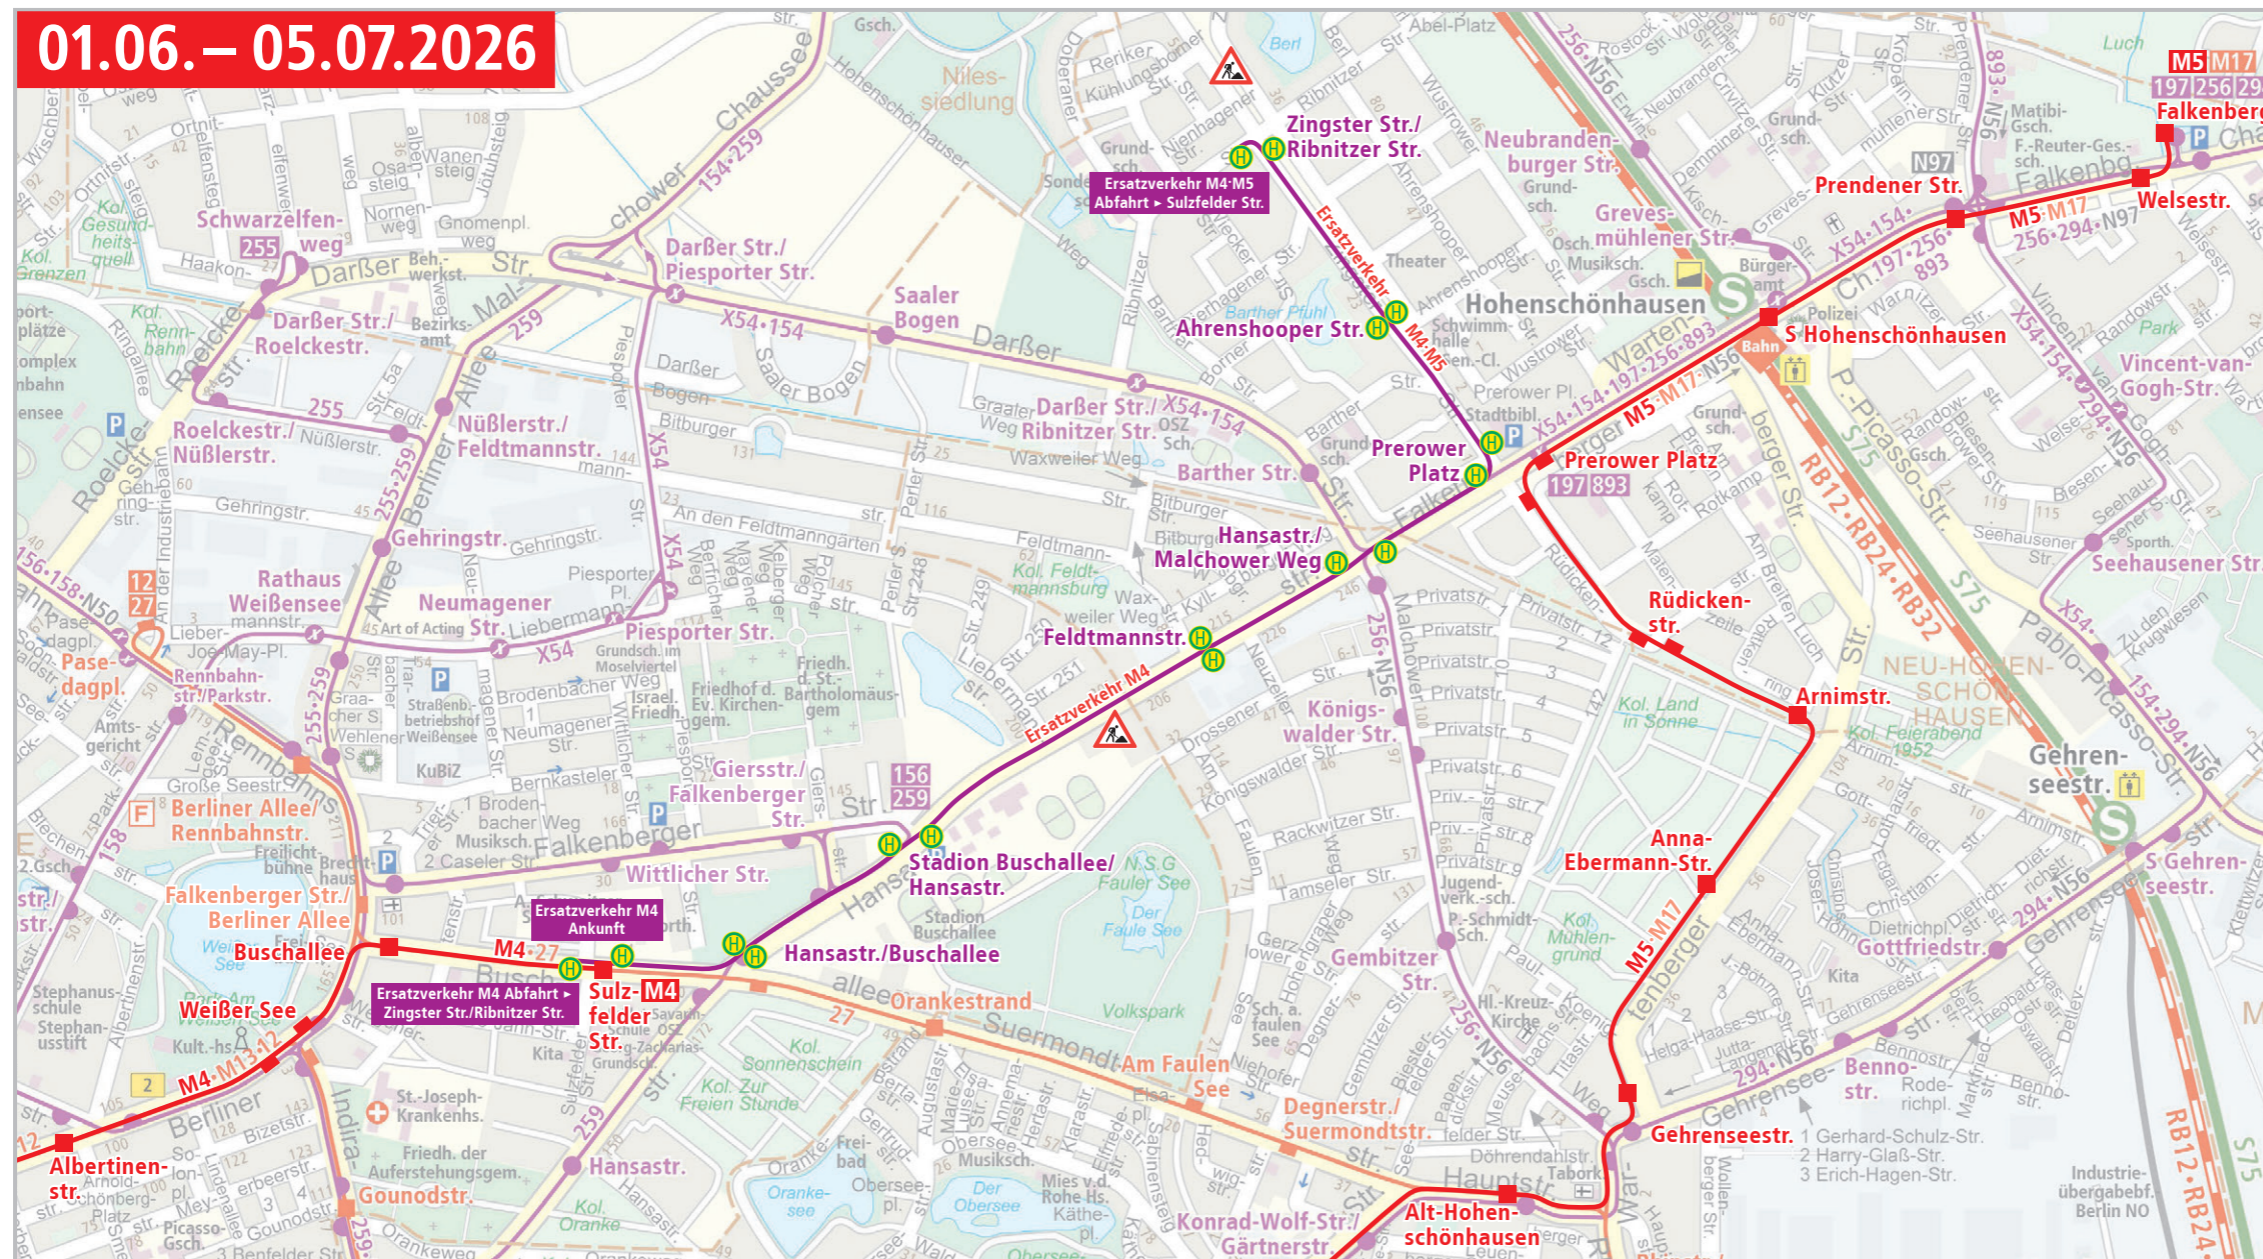

Tram M4, M5

Sperrung · Closure Hansastr. ◀▶ Zingster Str.

09.03., ca. 4:30 Uhr – 27.07.2026 ca. 4:30 Uhr

Die Linien fahren · The lines continue:

Tram M4 S Hackescher Markt ▶ Sulzfelder Str.

Tram M5 S+U Hauptbahnhof ▶ Falkenberg

Ersatzverkehr mit Bussen · Replacement bus service:

M4 Sulzfelder Str. ▶ Zingster Str./Ribnitzer Str.

Prerower Platz ▶ Zingster Str./Ribnitzer Str. als Ersatzverkehr **M4, M5**
as replacement service **M4, M5**

01.06. – 05.07.2026

Finde die beste Verbindung online
Find the best connection online

WEIL WIR DICH LIEBEN.