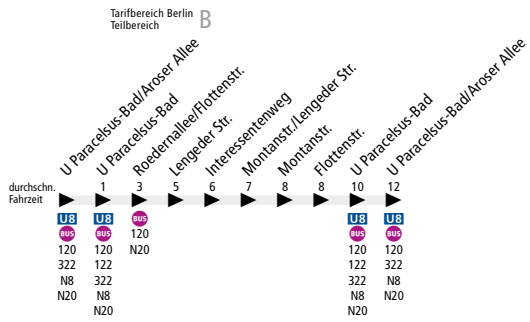

BUS 320 Ringlinie: U Paracelsus-Bad ▶ Reinickendorf, Montanstr.
▶ U Paracelsus-Bad

Linienweg: Lindauer Allee - Roedernallee - Lengeder Straße - Montanstraße - Flottenstraße - Roedernallee - Lindauer Allee

	Mo - Fr ca.		
	5:30 - 9:30	9:30 - 14:30	14:30 - 18:30
U Paracelsus-Bad ▶ Montanstr. ▶ U Paracelsus-Bad	20	Kein Betrieb	20

www.BVG.de · info@bvg.de

Dieses Infoprodukt wurde mit außerordentlicher Sorgfalt erstellt. Dennoch können sich bei der Fülle des Materials Fehler einschleichen. Daher sind alle gemachten Angaben ohne Gewähr.
Great care went into creating this informational product. Given the volume of material, however, errors may be possible. All information here is therefore subject to change.