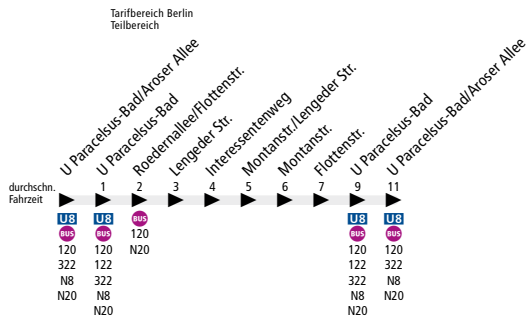

BUS 320 Ringlinie: U Paracelsus-Bad ▶ Reinickendorf, Montanstr.
▶ U Paracelsus-Bad

Linienweg: Lindauer Allee - Roedernallee - Lengeder Straße - Montanstraße - Flottenstraße - Roedernallee - Lindauer Allee

	Mo - Fr ca.		
	5:30 - 9:30	9:30 - 14:30	14:30 - 18:30
U Paracelsus-Bad ▶ Montanstr. ▶ U Paracelsus-Bad	20	Kein Betrieb	20

www.BVG.de · info@bvg.de

Dieses Infoprodukt wurde mit außerordentlicher Sorgfalt erstellt. Dennoch können sich bei der Fülle des Materials Fehler einschleichen. Daher sind alle gemachten Angaben ohne Gewähr.
Great care went into creating this informational product. Given the volume of material, however, errors may be possible. All information here is therefore subject to change.