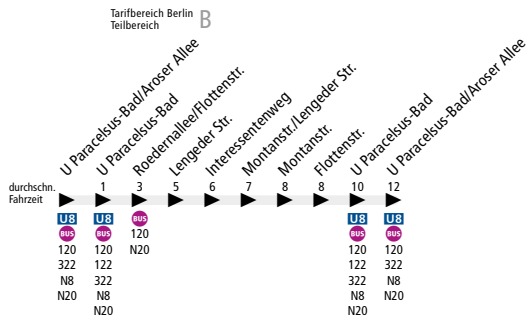

BUS 320 Ringlinie: U Paracelsus-Bad ▶ Reinickendorf, Montanstr.
▶ U Paracelsus-Bad

Ab 11. April 2021

Kleine Fahrplanänderungen. Auf dieser Linie kommt es zu kleineren Anpassungen am Fahrplan. Abfahrtszeiten können sich ändern.

Linienweg: Lindauer Allee - Roedernallee - Lengeder Straße - Montanstraße - Flottenstraße - Roedernallee - Lindauer Allee

	Mo - Fr ca.		
	5:30 - 9:30	9:30 - 14:30	14:30 - 18:30
U Paracelsus-Bad ▶ Montanstr. ▶ U Paracelsus-Bad	20	Kein Betrieb	20